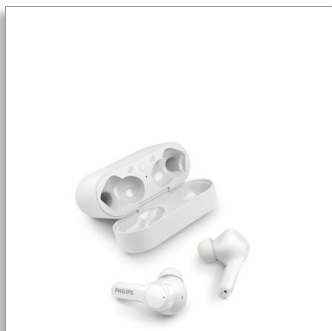

Philips
Истински безжични
слушалки

Богат звук

Ясно качество на разговора
IPX5 водоустойчивост
До 26 часа време на
възпроизвеждане

TAT3217WT

Богат звук, където и да отидете

Наслаждавайте се на богат звук за вашата музика и кристалноясни обаждания с тези истински безжични слушалки. Удобни, надеждни и с калъф за зареждане, който се побира в джоба ви! IPX5 устойчиви на пръски и изпотяване с 26 часа време на възпроизвеждане.

Малкият калъф за зареждане предлага 26 ч време на възпроизвеждане

- 6 часа време за възпроизвеждане. 15-минутно бързо зареждане за допълнителен час
- Калъф за зареждане с USB-C с джобен размер
- Калъфът предоставя 20 часа допълнително време на възпроизвеждане
- IPX5 устойчиви на пръски и изпотяване

Богат звук. Ергономичен дизайн

- Сигурно и удобно прилягане в ухото
- 3 допълнителни чифта силиконови тапи (големи, средни, малки)
- 10 мм неодимови мембрани за богат звук
- Специализирана поддръжка за приложението Philips Headphones

PHILIPS

Акценти

Сигурно и удобно прилягане в ухото

Тези микрокапсули с формата на "хокеен стик" пасват в ушните ви канали, като създават уплътнение, което намалява външния шум. Мощните 10 мм мембрани ви позволяват да се наслаждавате на богат, жив звук. Включва три размера меки, взаимозаменяеми силиконови накрайници за уши.