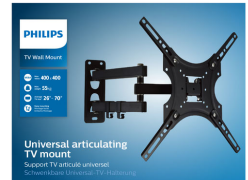

Philips
Επιτοίχιο στήριγμα
τηλεόρασης

Γενική

Πλήρους κίνησης
Συμβατότητα με LCD/LED/
OLED/QLED
Συμβατότητα με επίπεδες/
καμπυλωτές TV

SQM9232

Αρθρωτό στήριγμα γενικής χρήσης για τον τοίχο

για τηλεοράσεις 26" έως και 70"

Στερεώστε με ασφάλεια την τηλεόρασή σας

- Υποστηρίζει βάρος έως και 55 kg (121 lb)
- Μεγέθη οθόνης 26" - 70"

Μεγιστοποιεί τις γωνίες θέασης

- Περιστροφή έως και 180°
- Κλίση 5° προς τα επάνω και 10° προς τα κάτω

Εύκολη ρύθμιση

- Διόρθωση επιπέδου
- Διαχείριση καλωδίων τηλεόρασης για κομψή εμφάνιση
- Περιλαμβάνεται υλικό ανάρτησης
- Τυπικό μοτίβο οπών στερέωσης VESA

PHILIPS

Επιτοίχιο στήριγμα τηλεόρασης

Γενική Πλήρους κίνησης, Συμβατότητα με LCD/LED/OLED/QLED, Συμβατότητα με επίπεδες/καμπυλωτές TV