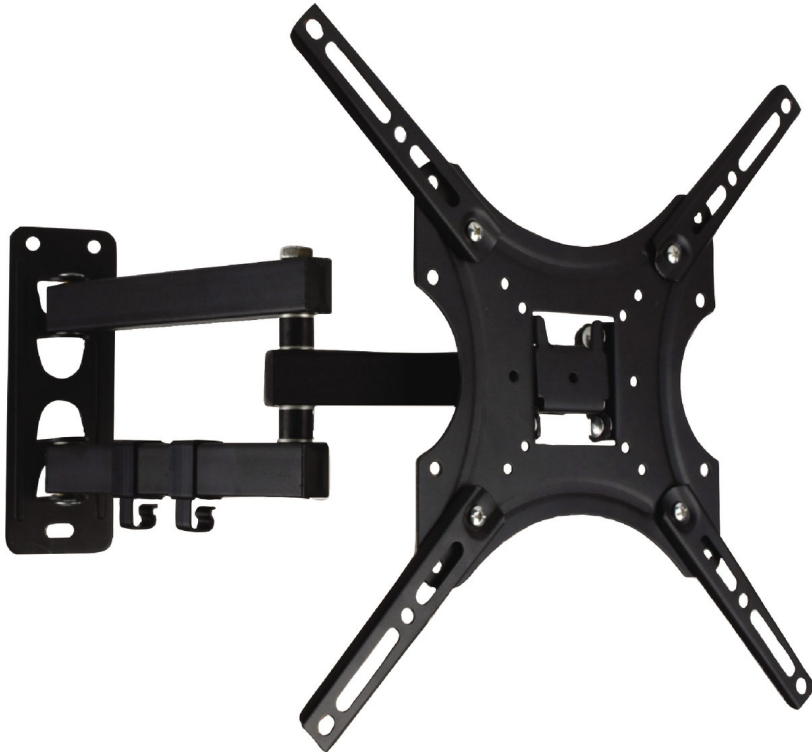

Philips
Επιτοίχιο στήριγμα
τηλεόρασης

Γενική

Πλήρους κίνησης
Συμβατότητα με LCD/LED/
OLED/QLED
Συμβατότητα με επίπεδες/
καμπυλωτές TV

SQM9232

Αρθρωτό στήριγμα γενικής χρήσης για τον τοίχο

για τηλεοράσεις 26" έως και 70"

Σχεδιασμένο για να ταιριάζει στις περισσότερες τηλεοράσεις, με βασικά χαρακτηριστικά την ασφάλεια και την ευκολία στη χρήση. Εύκολο κιτ εγκατάστασης με τα απαραίτητα υλικά για διαφορετικούς τύπους τοίχων. Λεπτή αλλά δυνατή σχεδίαση για βάρος έως και 55 κιλά.

Στερεώστε με ασφάλεια την τηλεόρασή σας

- Υποστηρίζει βάρος έως και 55 kg (121 lb)
- Μεγέθη οθόνης 26" - 70"

Μεγιστοποιεί τις γωνίες θέασης

- Περιστροφή έως και 180°
- Κλίση 5° προς τα επάνω και 10° προς τα κάτω

Εύκολη ρύθμιση

- Διόρθωση επιπέδου
- Διαχείριση καλωδίων τηλεόρασης για κομψή εμφάνιση
- Περιλαμβάνεται υλικό ανάρτησης
- Τυπικό μοτίβο οπών στερέωσης VESA

PHILIPS

Επιτοίχιο στήριγμα τηλεόρασης

Γενική Πλήρους κίνησης, Συμβατότητα με LCD/LED/OLED/QLED, Συμβατότητα με επίπεδες/καμπυλωτές TV