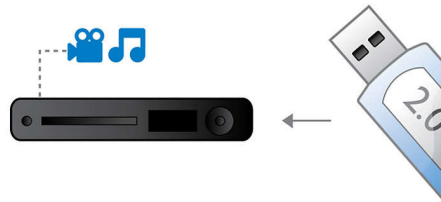

PHILIPS

Repere

DivX multimedia

Redă CD, (S)VCD, DVD, DVD+- R/RW, DivX, MP3, WMA, JPEG

Procesare video pe 12 biți/108 MHz

Convertorul video digital-analogic pe 12 biți este un produs superior care păstrează toate detaliile și calitatea imaginii inițiale. Acesta afișează nuanțe subtile și asigură o tranziție uniformă între culori, generând o imagine intensă și naturală. Limitările convertorului digital-analogic obișnuit, pe 10 biți, devin sesizabile mai ales dacă sunt utilizate ecrane mari sau proiectoare.

Scanare progresivă

Tehnologia Progressive Scan dublează rezoluția verticală a imaginii, pentru o imagine mult mai clară. În loc să trimită mai întâi semicadrul cu linii impare, urmat de semicadrul cu linii pare, ambele semicadre sunt scrise în

același timp. Este creată instantaneu o imagine completă, de rezoluție maximă. La această viteză, ochiul uman percepe o imagine mai clară, fără a distinge structura liniilor.

Conexiune USB 2.0 de mare viteză

Universal Serial Bus sau USB este un protocol standard care este utilizat în mod confortabil pentru a lega calculatoare, periferice și echipamente electronice de larg consum. Dispozitivele USB de mare viteză au o rată de transfer al datelor de până la 480 Mbps - de la 12 Mbps la dispozitivele originale USB. Utilizând conexiunea USB 2.0 de mare viteză, tot ceea ce trebuie să faceți este să vă conectați dispozitivul USB, să selectați filmul, muzica sau imaginile și să începeți să redați.