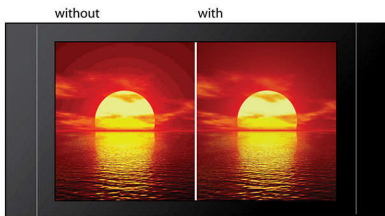

Repere

DivX multimedia

Redă CD, (S)VCD, DVD, DVD+- R/RW, DivX, MP3, WMA, JPEG

Procesare video pe 12 biți/108 MHz

Convertorul video digital-analogic pe 12 biți este un produs superior care păstrează toate detaliile și calitatea imaginii inițiale. Acesta afișează nuanțe subtile și asigură o tranziție uniformă între culori, generând o imagine intensă și naturală. Limitările convertorului digital-analogic obișnuit, pe 10 biți, devin sesizabile mai ales dacă sunt utilizate ecrane mari sau proiectoare.