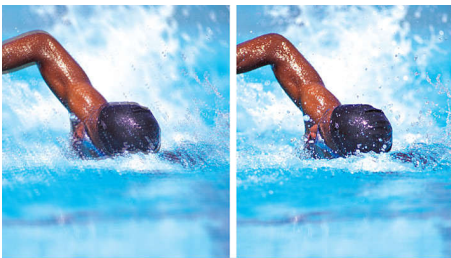

Scanare progresivă

Tehnologia Progressive Scan dublează rezoluția verticală a imaginii, pentru o imagine mult mai clară. În loc să trimită mai întâi semicadrul cu linii impare, urmat de semicadrul cu linii pare, ambele semicadre sunt scrise în

același timp. Este creată instantaneu o imagine completă, de rezoluție maximă. La această viteză, ochiul uman percepe o imagine mai clară, fără a distinge structura liniilor.

Conexiune USB 2.0 de mare viteză