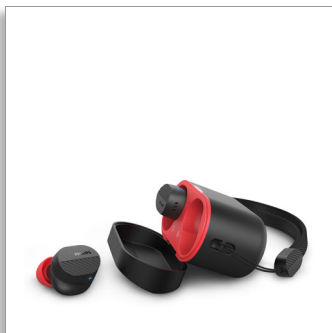

Philips
True Wireless Kopfhörer

Detailreicher, natürlicher Klang

Noise Cancelling Pro
Klarere Gespräche unterwegs
Zuverlässiger Sitz im Ohr

TAA5508BK

Ihr Workout-Essential

Ob im Fitnessstudio oder unterwegs – mit diesem True Wireless Sportkopfhörer mit Noise Cancelling bleiben Sie motiviert in Bewegung! Musik und Podcasts klingen großartig, und Sie werden bei Anrufen klar und deutlich gehört. Ein zuverlässiger Sitz im Ohr sorgt dafür, dass die Earbuds nicht herausfallen.

Für Ihr aktives Leben

- Strukturierte Silikon-Ohrstöpsel und reflektierende Earbuds
- Bessere Konnektivität und Klang. Bluetooth der nächsten Generation*
- Genießen Sie Musik draußen. Wasserdicht gemäß IPX5
- Zuverlässiger Sitz im Ohr. Egal wie Sie sich bewegen

Zuverlässiger Sitz im Ohr

Egal, wie Sie sich bewegen, diese Earbuds bleiben in ihrer Position. Die strukturierten

Silikon-Ohrstöpsel sorgen dafür, dass die Earbuds in Ihren Ohren bleiben und dass Sie sie auch mit verschwitzten Händen ganz einfach halten können. Die Oberfläche der Earbuds ist reflektierend und verbessert die Sichtbarkeit bei Nacht.

Zubehör

- Sonstiges: 1 Trageband
- Schnellstartanleitung
- Ohrstöpsel: 3 Paar (S, M, L)
- Ladekabel: USB-C-Kabel, 200 mm

Design

- Farbe: Schwarz
- Material der Ohrmuscheln: Silikon
- Passform: In-Ear
- In-Ear-Passform: Silikon-Ohrstöpsel