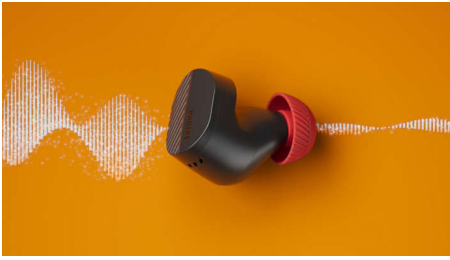

Für Ihr aktives Leben

- Strukturierte Silikon-Ohrstöpsel und reflektierende Earbuds
- Bessere Konnektivität und Klang. Bluetooth der nächsten Generation*
- Genießen Sie Musik draußen. Wasserdicht gemäß IPX5
- Zuverlässiger Sitz im Ohr. Egal wie Sie sich bewegen

PHILIPS

True Wireless Kopfhörer

Detailreicher, natürlicher Klang Noise Cancelling Pro, Klarere Gespräche unterwegs, Zuverlässiger Sitz im Ohr

Besonderheiten

Noise Cancelling Pro

Volles Fitnessstudio? Windiger Spaziergang? Das adaptive Noise Cancelling reagiert schnell auf Ihre Umgebung und unterdrückt Umgebungsgeräusche, einschließlich Wind – in Echtzeit. Wenn Sie auf belebten Straßen laufen, können Sie einen Earbud antippen, um den Awareness-Modus zu aktivieren und Ihre Umgebung wahrzunehmen.

Klarere Gespräche unterwegs

Während Sie telefonieren, nimmt ein dediziertes Mikrophon den Ton Ihrer Stimme auf und ein KI-Algorithmus entfernt die Hintergrundgeräusche aus Ihrer Umgebung. Die Person, mit der Sie sprechen, hört nur Ihre Stimme, und nicht den Verkehr oder andere Gesprächsteile von Personen, die neben Ihnen stehen!

Zuverlässiger Sitz im Ohr

Egal, wie Sie sich bewegen, diese Earbuds bleiben in ihrer Position. Die strukturierten

Silikon-Ohrstöpsel sorgen dafür, dass die Earbuds in Ihren Ohren bleiben und dass Sie sie auch mit verschwitzten Händen ganz einfach halten können. Die Oberfläche der Earbuds ist reflektierend und verbessert die Sichtbarkeit bei Nacht.