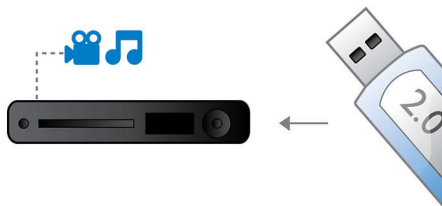

Besonderheiten

HDMI 1080p

HDMI 1080p Upscaling liefert kristallklare Bilder. Filme in Standardauflösung können Sie jetzt in wirklichkeitsgetreuer High Definition-Auflösung genießen – mit besserem Detailkontrast und wirklichkeitsgetreueren Bildern. Progressive Scan (durch das "p" in "1080p" gekennzeichnet) eliminiert die auf Fernsehbildschirmen vorherrschende Zeilenstruktur, wodurch ebenfalls makellos scharfe Bilder erzeugt werden. Außerdem können über HDMI unkomprimierte digitale HD-Videosignale und digitale Mehrkanal-Audiosignale direkt und digital übertragen werden. Weil keine Umwandlung auf Analogsignale mehr erforderlich ist, liefert HDMI perfekte Bild- und Tonqualität ohne jedes Rauschen.

Multimedia DivX

Wiedergabe von CD, (S)VCD, DVD, DVD+-R/RW, DivX, MP3, WMA, JPEG

High-Speed-USB 2.0-Verbindung

Die universelle serielle Schnittstelle, kurz USB genannt, ist ein Standardprotokoll für den problemlosen Anschluss von PCs, Peripheriegeräten und Unterhaltungselektronik. High-Speed USB-Geräte haben eine Datenübertragungsrate von bis zu 480 Mbit/s, im Gegensatz zu den 12 Mbit/s des ursprünglichen USB-Standards. Mit der High-Speed USB 2.0-Verbindung

müssen Sie lediglich Ihr USB-Gerät anschließen, den Film, den Musiktitel oder das Foto auswählen und die Wiedergabe starten.