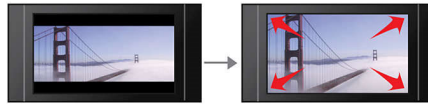

Vollbildanpassung

Die Vollbildanpassung sorgt dafür, dass das Bild auf dem gesamten Bildschirm angezeigt wird, unabhängig von Programm oder Fernseher. Die störenden schwarzen Balken am oberen und unteren Bildrand werden beseitigt, ohne dass Sie mühsam Einstellungen per Hand vornehmen müssen. Drücken Sie einfach die Vollbildanpassungstaste, wählen Sie das Format aus, und genießen Sie Filme in Vollbild.