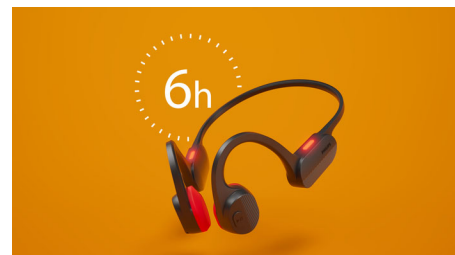

6 horas de reprodução

Sempre a postos para a ação. Com 6 horas de reprodução com um único carregamento, estes auscultadores open-ear com condução óssea são ideais para vários exercícios. Um carregamento completo demora apenas 2 horas. Para um reforço extra rápido, apenas 15 minutos de carregamento proporcionam-lhe uma hora extra de tempo de reprodução.

Aplicação Philips Headphones

A aplicação Philips Headphones permite-lhe controlar as luzes LED e a música que está a ouvir.