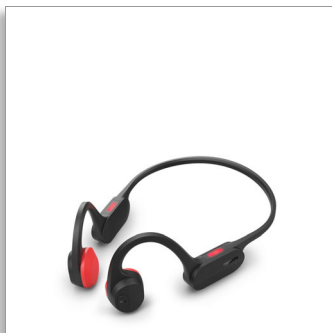

Philips
Auscultadores open-ear
desportivos sem fios

Design open-ear
Condução óssea
Chamadas mais nítidas em
movimento
Luzes de segurança LED

TAA5608BK

O utilizador move-se, mas os auscultadores não

Alcance o ritmo desejado com os auscultadores sem fios que não saem do sítio por mais que se mova! Estes auscultadores open-ear desportivos são extremamente leves, confortáveis e resistentes. Além disso, permitem-lhe ouvir tudo o que está a acontecer à sua volta.