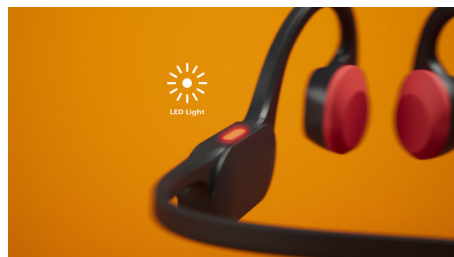

Luzes de segurança LED

Corra à noite. Faça uma caminhada na montanha ao anoitecer. Ou passeie de bicicleta pela floresta. Os LED na estrutura permitem-lhe ficar visível em ambientes com pouca luz. Pode controlar os LED através da aplicação Philips Headphones ou através do botão para ligar/desligar na estrutura.