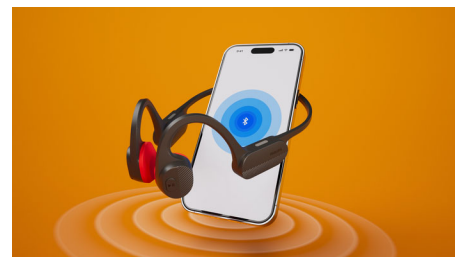

Bluetooth de próxima geração

Estes auriculares funcionam com dispositivos que suportam áudio Bluetooth LE e o codec LC3 para lhe proporcionar uma ligação mais estável onde quer que esteja. A qualidade do som não baixa se estiver a transmitir música ou a atender chamadas em áreas elevadas e não existe praticamente nenhum atraso se estiver a ver filmes ou a jogar.*