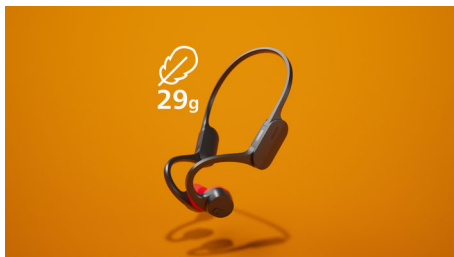

- Pronto para si. 6 horas de reprodução
- Carregue durante 15 minutos e treine mais uma hora
- Aplicação Philips Headphones
- Estojo de transporte incluído

PHILIPS

Destaques

Design open-ear

Corra, salte, caminhe! Estes auscultadores open-ear não caem quando se mexe. A fita para o pescoço envolve a parte posterior da cabeça e enrola-se sobre a parte superior das orelhas para manter os auscultadores confortavelmente no lugar: não se movem, mesmo quando estiver a dar o máximo. Além disso, são tão leves que quase não os sentirá.