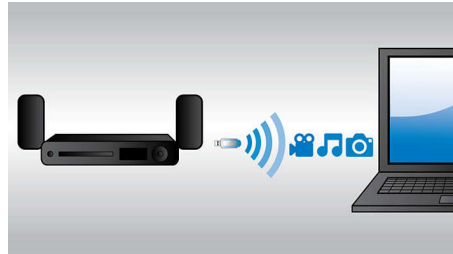

Integriertes WiFi

Dank eingebautem WiFi können Sie über die Verbindung Ihres Home Entertainment-Systems mit Ihrem Heimnetzwerk eine große Auswahl von populären Online-Diensten nutzen. Sie können einige der besten Websites für Filme, Bilder, Infotainment und andere Inhalte, die an Ihren Fernsehbildschirm angepasst sind, genießen.