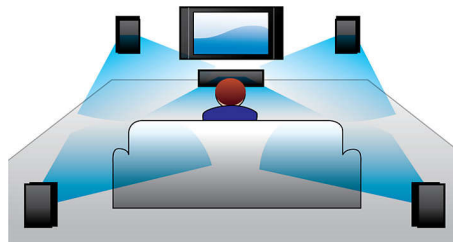

Full HD 3D Blu-ray

Lassen Sie sich durch 3D Filme auf einem Full HD 3D-Fernseher in Ihrem eigenen Wohnzimmer begeistern. Active3D verwendet die neueste Generation von schnell umschaltenden Displays für realistische Tiefendarstellung und ein wirklichkeitsgetreues Filmerlebnis mit einer Full HD-Auflösung von 1080 x 1920. Sie betrachten das Bild durch eine spezielle Brille, bei der das rechte und linke Brillenglas synchron mit den wechselnden Bildern geöffnet und geschlossen werden, für ein 3D-Fernseherlebnis in Full HD mit Ihrem Heimkino. 3D-Filme auf Blu-ray-Discs bieten

eine umfassende, hochwertige Auswahl an Inhalten. Außerdem ermöglicht Blu-ray unkomprimierten Surround Sound für ein unvergleichliches Audio-Erlebnis.

Integriertes WiFi

Dank eingebautem WiFi können Sie über die Verbindung Ihres Home Entertainment-Systems mit Ihrem Heimnetzwerk eine große Auswahl von populären Online-Diensten nutzen. Sie können einige der besten Websites für Filme, Bilder, Infotainment und andere Inhalte, die an Ihren Fernsehbildschirm angepasst sind, genießen.

Kabellose Bluetooth-Übertragung

Kabellose Musikübertragung von Ihren Musikgeräten über Bluetooth

Dolby TrueHD und DTS-HD

Dolby TrueHD und DTS-HD Master Audio Essential liefern optimalen Sound von Ihren Blu-ray Discs. Die Audiowiedergabe ist

Miracast™

Miracast™ ist ein kabelloser Peer-to-Peer-Screencasting-Standard über WiFi Direct-Verbindungen. Die vereinfachte Benutzeroberfläche ermöglicht die Spiegelung des Bildschirms des tragbaren Geräts auf einen größeren Bildschirm über ein Miracast™-zertifiziertes Gerät. Keine Einschränkungen durch Pre-Build-Codec zur Dekodierung.