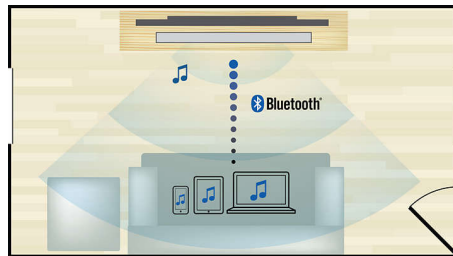

Full HD 3D Blu-ray

Lassen Sie sich durch 3D Filme auf einem Full HD 3D-Fernseher in Ihrem eigenen Wohnzimmer begeistern. Active3D verwendet die neueste Generation von schnell umschaltenden Displays für realistische Tiefendarstellung und ein wirklichkeitsgetreues Filmerlebnis mit einer Full HD-Auflösung von 1080 x 1920. Sie betrachten das Bild durch eine spezielle Brille, bei der das rechte und linke Brillenglas synchron mit den wechselnden Bildern geöffnet und geschlossen werden, für ein 3D-Fernseherlebnis in Full HD mit Ihrem Heimkino. 3D-Filme auf Blu-ray-Discs bieten

eine umfassende, hochwertige Auswahl an Inhalten. Außerdem ermöglicht Blu-ray unkomprimierten Surround Sound für ein unvergleichliches Audio-Erlebnis.

Integriertes WiFi

Dank eingebautem WiFi können Sie über die Verbindung Ihres Home Entertainment-Systems mit Ihrem Heimnetzwerk eine große Auswahl von populären Online-Diensten nutzen. Sie können einige der besten Websites für Filme, Bilder, Infotainment und andere Inhalte, die an Ihren Fernsehbildschirm angepasst sind, genießen.

Kabellose Bluetooth-Übertragung

Kabellose Musikübertragung von Ihren Musikgeräten über Bluetooth

Dolby TrueHD und DTS-HD

Dolby TrueHD und DTS-HD Master Audio Essential liefern optimalen Sound von Ihren Blu-ray Discs. Die Audiowiedergabe ist

praktisch nicht zu unterscheiden vom Studio-Master. So hören Sie das, was Sie der Regisseur hören lassen wollte. Dolby TrueHD und DTS-HD Master Audio Essential vervollständigen Ihr hochauflösendes Home Entertainment-Erlebnis.