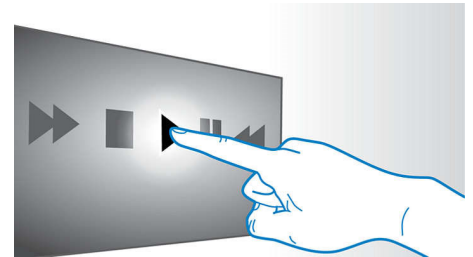

Touchpanel für Wiedergabe

Mit der Touchpanel-Steuerung können Sie sowohl die Lautstärke als auch andere Wiedergabeoptionen steuern, indem Sie einfach die berührungsempfindlichen Bedienelemente auf der Vorderseite des Geräts bedienen.