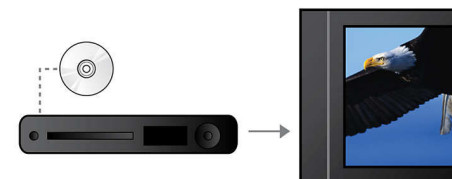

Prehrá všetko

Prehrá v podstate akékoľvek požadované typy diskov - CD, (S)VCD, DVD, DVD+R, DVD-R, DVD+RW, DVD-RW alebo DVD+R DL. Vyskúšajte neprekonateľnú flexibilitu a pohodlie pri prehrávaní všetkých typov diskov na jednom zariadení.