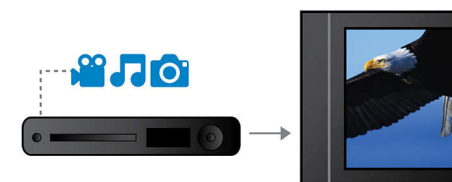

Prehrá všetko

Prehrá v podstate akýkoľvek požadovaný formát médií - DivX, MP3, WMA alebo JPEG. Vyskúšajte neprekonateľné pohodlie skvelých možností prehrávania a luxus zdieľania mediálnych súborov na televízore a systéme domáceho kina - v pohodlí vlastnej obývačky.