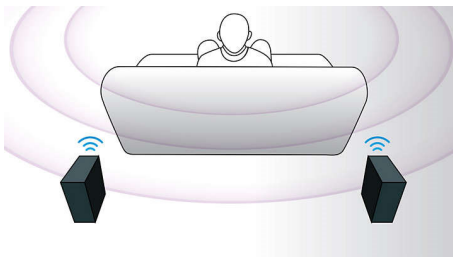

Hlavné prvky

Bezdrôtové zadné reproduktory

Bezdrôtové zadné reproduktory Vám pri ich umiestňovaní poskytnú flexibilitu a mobilitu. Tieto bezdrôtové reproduktory, ktoré boli vytvorené technológiou s nulovým rušením, poskytujú úplný priestorový zvuk bez neestetických káblových pripojení.

HDMI 1080i

**HDMI™
1080i**

HDMI označuje multimedialné rozhranie s vysokým rozlíšením. Je to priame digitálne spojenie, ktoré prenáša digitálne HD video, ako aj digitálny viackanálový zvuk. Odstraňuje prevod na analógové signály, čím zvyšuje dokonalosť obrazu a zabezpečuje nerušený zvuk. HDMI je plne spätne kompatibilný s DVI (Digital Video Interface).

USB Direct

Jednoducho pripojte svoje zariadenie k USB portu na vašom DVD systéme Philips. Vaša digitálna hudba a fotografie budú prehrané priamo zo zariadenia. Teraz sa môžete podeliť o svoje obľúbené chvíle so svojou rodinou a s priateľmi.

Vstup MP3