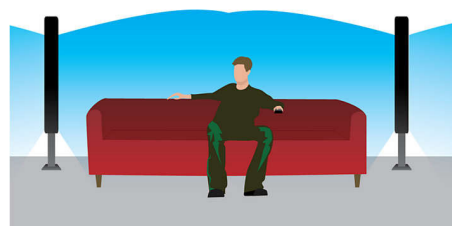

Reproduktory stojace na podlahe

Reproduktory stojace na podlahe pre voľnosť pohybu

HDMI™

**DIVX™
ULTRA**

dts™
Digital Surround

**12-bit
Video DAC**

**RGB on
Scart**

dts™
Digital Surround