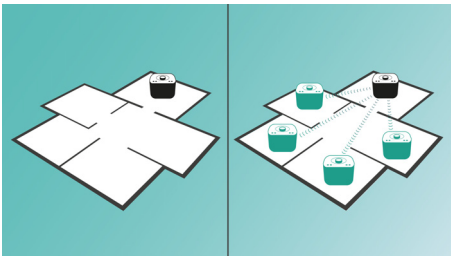

izzylink™

izzylink™ е безжична технология, която използва стандарта IEEE 802.11n, за да позволи свързването на няколко високоговорителя с цел създаване на безжична мрежа. Мрежата свързва до пет високоговорителя, без да има нужда от маршрутизатор, парола на Wi-Fi мрежа или някакво мобилно приложение за смарт устройство за настройка. Можете с лекота да добавяте izzy високоговорители към мрежата, за да се насладите на музика, която се възпроизвежда едновременно в различни стаи. Всеки високоговорител може да бъде превключван от режим за

индивидуално използване на групов режим за музика в няколко стаи с едно докосване.