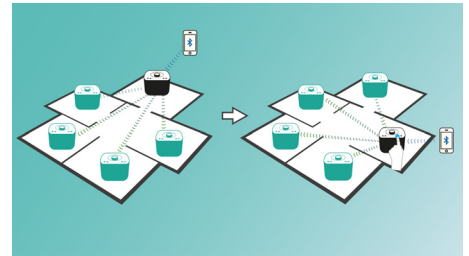

Лесно превключване на водещия високоговорител

Във всяка izzylink™ група всеки отделен високоговорител може да бъде главен, предавайки поточно музика на другите. Когато искате да поемете инициативата и да споделяте своята музика, натиснете бутона за Bluetooth на високоговорителя във вашата стая и споделете тази музика от вашето устройство мигновено. Другите високоговорители в същата izzylink™ група едновременно ще възпроизвеждат същата музика в синхрон. Споделянето на музика един с друг е наистина толкова лесно.