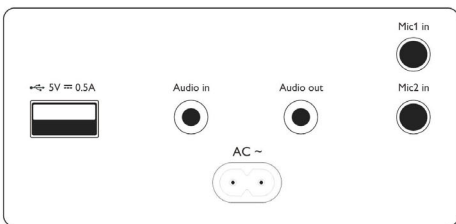

ขนาดบรรจุภัณฑ์

- ประเภทบรรจุภัณฑ์: กล่องบรรจุ
- ชนิดของชั้นวาง: ดั้งเดิม
- EAN: 48 95229 12741 8

ขนาดผลิตภัณฑ์

- ความสูง: 31 ซม.
- ความกว้าง: 30 ซม.
- ความลึก: 30 ซม.
- น้ำหนัก: 7.5 กก.

อุปกรณ์เสริม

- อุปกรณ์เสริมที่มีให้: สายไฟ AC, คู่มือเริ่มต้นใช้งานอย่างย่อ, ใบรับประกัน, เอกสารการรับประกันความปลอดภัย