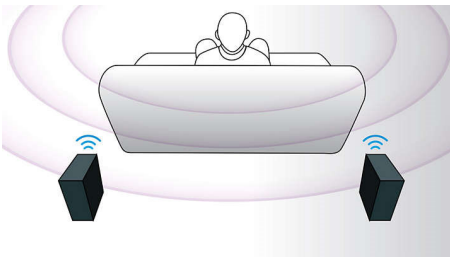

Безжични задни високоговорители - опция

Безжичните задни високоговорители ви осигуряват повече свобода и подвижност при поставяне на високоговорителите в стаята. Разработени с използване на технология без смущения, безжичните високоговорители осигуряват пълен съраунд звук без загрозяващи кабели.