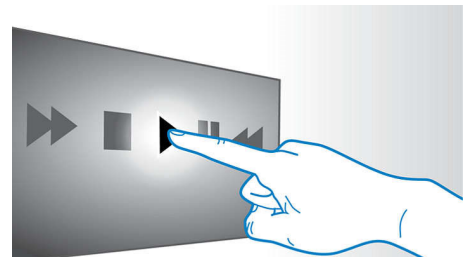

Уникално сензорно управление

Сензорните бутони ви позволяват да регулирате силата на звука и други опции при възпроизвеждане, просто с натискане на чувствителните на допир бутони на основния блок.