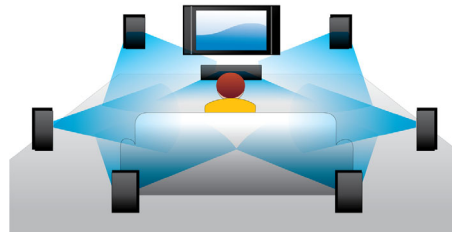

Ascolta la tua musica e guarda i tuoi film da diverse sorgenti

- La riproduzione Blu-ray Disc ti offre immagini nitidissime in full HD 1080p
- BD-Live (profilo 2.0) per contenuti aggiuntivi online su supporto Blu-ray
- Dolby TrueHD per un audio surround ad alta fedeltà
- Riproduzione di DVD, DivX® Ultra, MP3/WMA-CD, CD e CD-RW
- EasyLink consente di controllare tutti i dispositivi collegati tramite HDMI attraverso il sistema HDMI CEC
- Sistema docking opzionale per una riproduzione facile tramite iPod/iPhone

Rifiniture di pregio

- Mobiletto in alluminio di qualità e materiali rifiniti

PHILIPS

In evidenza

Amplificatore classe D

L'amplificatore digitale classe D, converte il segnale analogico in digitale e lo amplifica. Il segnale passa attraverso un filtro di demodulazione per generare l'output finale. L'uscita digitale amplificata offre tutti i vantaggi dell'audio digitale, primo fra tutti una qualità audio superiore. Inoltre, l'efficienza di questo tipo di amplificatore è superiore del 90% rispetto agli amplificatori tradizionali di tipo AB. Questa efficienza si traduce in un amplificatore potente e con il minimo ingombro.

BD-Live (profilo 2.0)

BD-Live amplia ancora di più il mondo dell'alta definizione. Ricevi contenuti aggiornati collegando il lettore Blu-ray Disc a Internet. Ti aspettano novità interessanti come contenuti esclusivi da scaricare, eventi live, chat in tempo reale, giochi e shopping online. Tieniti sempre aggiornato con la riproduzione Blu-ray Disc e la funzione BD-Live

Dolby TrueHD

La funzione Dolby TrueHD offre un audio insuperabile tramite Blu-ray Disc. L'audio che viene riprodotto è praticamente identico a quello di uno studio di registrazione, quindi puoi ascoltare l'essenza del suono così come è stato creato all'origine. Dolby TrueHD completa la tua esperienza di intrattenimento ad alta definizione.