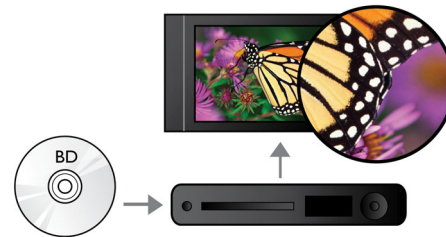

Riproduzione Blu-ray

I dischi Blu-ray possono contenere dati ad alta definizione tra cui immagini con risoluzione 1920 x 1080. Le immagini prendono vita grazie a dettagli definiti, movimenti più fluidi e chiarezza di altissima qualità. Il formato Blu-ray consente anche di trasportare audio surround non compresso in modo che l'esperienza sonora sia davvero reale. L'alta capacità dei dischi Blu-ray consente anche di integrare numerose opzioni interattive. La navigazione

scorrevole durante la riproduzione e altre funzioni interessanti come i menu a comparsa conferiscono un nuovo significato all'Home Entertainment.

EasyLink

Se non vuoi utilizzare tanti telecomandi per utilizzare tutti i dispositivi del tuo ambiente di Home Entertainment. Con l'opzione EasyLink tramite HDMI-CEC, potrai usare il telecomando STB per utilizzare (ad esempio spegnere/accendere il sistema in una volta sola) gli altri dispositivi con compatibilità HDMI-CEC. EasyLink utilizza il cavo standard HDMI per inviare i comandi di sistema. Quando premi un tasto sul telecomando STB, verranno inviati automaticamente i segnali relativi al televisore o agli altri dispositivi con compatibilità HDMI-CEC.