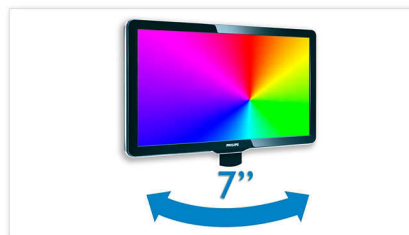

Écr. cl. LCD piv. 18 cm (7")

Écran LCD couleur pivotant de 7" pour une qualité d'affichage optimale