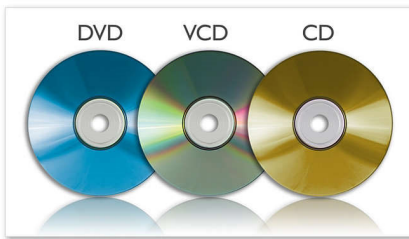

Points forts

DVD, DVD+/-RW, (S)VCD, CD

Le lecteur DVD portable Philips prend en charge la plupart des DVD et CD disponibles sur le marché. DVD, DVD+/-R, DVD+/-RW, (S)VCD, et CD peuvent être lus avec ce lecteur DVD. DVD+/-R est une abréviation désignant un lecteur DVD capable de lire les deux formats courants de DVD inscriptibles. De la même manière, DVD+/-RW désigne la prise en charge des deux formats courants de disques réinscriptibles.