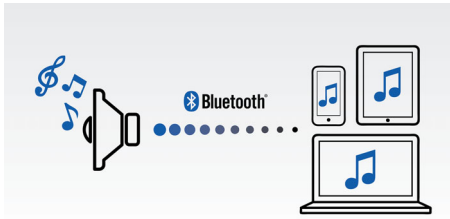

## Disfruta de tu música vayas donde vayas

Disfruta de escuchar música en este altavoz compacto todo en uno de Philips. Solo tienes que elegir la fuente de música, ya sea una transmisión inalámbrica Bluetooth, una radio FM, una entrada de audio, un cable USB o una tarjeta SD. La batería recargable integrada te permite disfrutar de la música en cualquier parte

### **Disfruta de tu música desde varios tipos de fuente**

- Transmisión inalámbrica de música a través de Bluetooth
- USB directo y ranura para tarjeta SD para reproducir música en MP3
- Sintonizador FM para disfrutar de la radio
- Entrada de Audio para reproducción de música portátil

### **Fácil de usar**

- Aleatorio/Programación/Repetición
- Pantalla LED clara y brillante

### Transmisión inalámbrica de música

Bluetooth es una tecnología de comunicación inalámbrica de corto alcance sólida y de bajo consumo. La tecnología permite una fácil conexión inalámbrica a iPod/iPhone/iPad u otros dispositivos Bluetooth, como smartphone, tablet o incluso computadoras portátiles. Por eso, puedes disfrutar fácilmente de tu música favorita, el sonido de los videos o los juegos de forma inalámbrica con este altavoz.