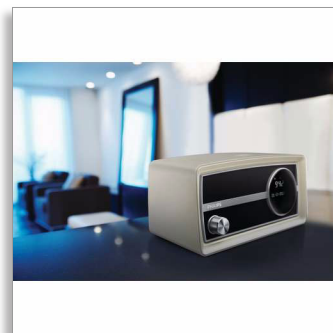

Philips
Mini rádio Original

DAB+, FM

Alarme duplo, temporizador de
cozinha
Entrada de áudio
3 W

OR2200M

Marque a tendência com o mini rádio original

com rádio DAB+ e FM

Este mini rádio original da Philips melhora a sua experiência de rádio. Sistema de altifalantes Bass Reflex, DAB+, compatibilidade com FM e um ecrã LCD grande retroiluminado que assegura a visibilidade em condições de pouca luz. Um temporizador de cozinha incorporado adiciona um pormenor prático.

Experimente a rádio em alta fidelidade

- Compatível com DAB+ e FM para uma experiência de rádio completa
- Mais canais disponíveis com 20 estações DAB e 20 estações FM programadas

Fácil de utilizar

- Sincronização automática de hora assegura a hora certa sem confusões
- Grande visor LCD retroiluminado para uma visualização fácil com pouca luz
- Temporizador incorporado para conveniência na cozinha
- Entrada de áudio para uma reprodução fácil de música portátil

Design retro contemporâneo

- Reinterpretação contemporânea do design emblemático do Philetta

PHILIPS

Mini rádio Original
DAB+, FM Alarme duplo, temporizador de cozinha, Entrada de áudio, 3 W

Destques

Compatível com DAB+ e FM