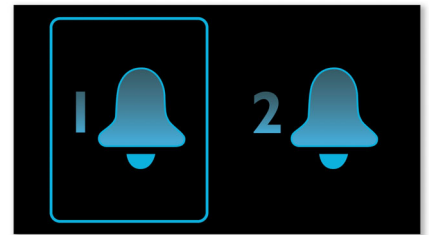

Alarme duplo

O sistema de áudio Philips inclui duas horas de alarme diferentes. Defina uma hora de alarme para o acordar e outra hora de alarme para acordar outra pessoa.