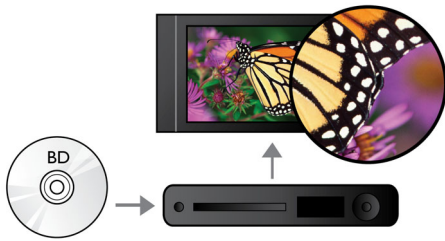

Hoor meer

- Dolby TrueHD voor HiFi-geluid

Doe meer

- Geniet van al uw films en muziek vanaf CD en DVD
- USB 2.0, speelt video/muziek af van USB Flash Drive/harde schijf
- Met EasyLink bedient u alle HDMI CEC-apparaten met één afstandsbediening
- BD-Live (Profile 2.0) voor weergaven van Blu-ray-bonusmateriaal op internet

PHILIPS

Kenmerken

Blu-ray Discs afspelen

Op Blu-ray Discs kunt u HD-gegevens plaatsen, evenals afbeeldingen met een resolutie van 1920 x 1080 oftewel Full HD-afbeeldingen. Beelden worden scherp weergegeven en komen tot leven, dankzij de heldere details en vloeiende bewegingen. Ook biedt Blu-ray ongecomprimeerd Surround Sound, waardoor uw audio-ervaring zeer natuurgetrouw overkomt. Daarnaast biedt de grote opslagcapaciteit van Blu-ray Discs ook ruimte voor ingebouwde interactieve mogelijkheden. Naadloze navigatie tijdens het afspelen en andere geweldige functies zoals pop-upmenu's geven een compleet nieuwe dimensie aan home entertainment.

DVD video upscaling

Upscaling tot 1080p met HDMI zorgt voor glasheldere beelden. Films op DVD in standaarddefinitie kunnen nu in echte HD-resolutie worden weergegeven. Hierdoor geniet u van nog meer details en natuurgetrouwere beelden. Progressive Scan ("p" in "1080p") verwijdert de lijnstructuur die aanwezig is op vrijwel alle TV-schermen en zorgt op deze manier voor continu scherpe beelden. Bovendien zorgt HDMI voor een