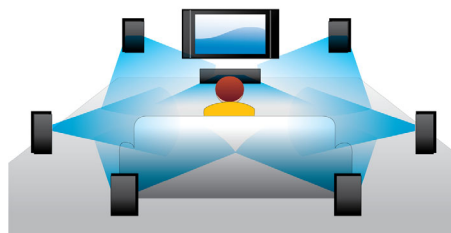

Dolby TrueHD

Dolby TrueHD biedt hoogwaardige audio voor uw Blu-ray Discs. Het geluid is bijna niet te onderscheiden van het origineel; u hoort dus wat de makers willen dat u hoort. Dolby TrueHD maakt uw HD-entertainmentervaring compleet.