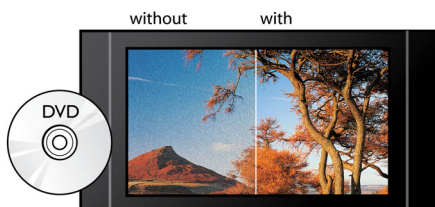

DVD video upscaling

Upscaling tot 1080p met HDMI zorgt voor glasheldere beelden. Films op DVD in standaarddefinitie kunnen nu in echte HD-resolutie worden weergegeven. Hierdoor geniet u van nog meer details en natuurgetrouwere beelden. Progressive Scan ("p" in "1080p") verwijdert de lijnstructuur die aanwezig is op vrijwel alle TV-schermen en zorgt op deze manier voor continu scherpe beelden. Bovendien zorgt HDMI voor een

rechtstreekse digitale verbinding die zowel ongecomprimeerde digitale HD-video als digitaal meerkanaals geluid kan weergeven, zonder dat deze eerst naar analoog moet worden omgezet. Hierdoor hebt u een perfecte beeld- en geluidskwaliteit, volledig storingsvrij.