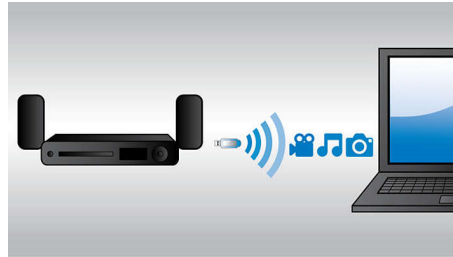

Écoutez de la musique ou regardez des films comme jamais auparavant, avec le Home Cinéma Philips. Grâce au tweeter à pavillon et à dôme souple 15 mm, le son n'a jamais été d'aussi bonne qualité. Système Bass Reflex à nervures 3 fois plus puissant que la normale, pour des basses d'un réalisme exceptionnel.

Profitez en toute simplicité de vos films et musiques

- Wi-Fi intégré pour profiter de vos périphériques connectés sans fil
- Full HD Blu-ray 3D pour une expérience 3D totalement immersive
- Diffusion de votre musique sans fil en Bluetooth®

Wi-Fi intégré

Grâce au Wi-Fi intégré, il vous suffit de connecter votre Home Cinéma à votre réseau domestique pour bénéficier d'un large choix de services en ligne. Découvrez d'excellents sites Web offrant des films, des photos, de l'information et d'autres contenus en ligne adaptés à votre écran de télévision.

Miracast™

Miracast™ est une norme de transfert de vidéo sans fil utilisant une connexion Wi-Fi Direct. L'interface utilisateur simplifiée permet d'afficher l'écran de l'appareil portable en mode miroir sur un plus grand écran via un appareil certifié Miracast™. Le codec intégré ne limite pas le décodage.