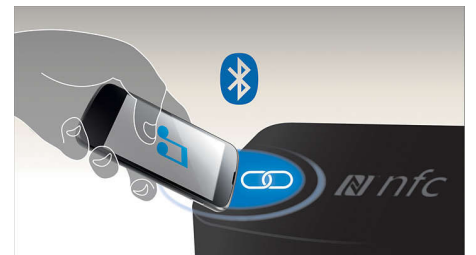

Diffusion sans fil grâce au Bluetooth®

Diffusion de votre musique sans fil en Bluetooth®

Dolby TrueHD et DTS-HD

Les technologies Dolby TrueHD et DTS-HD Master Audio Essential restituent le son de haute qualité des disques Blu-ray. Le son est en tout point identique à la maquette studio : vous entendez donc ce que les créateurs souhaitaient vous faire entendre. Les technologies Dolby TrueHD et DTS-HD Master Audio Essential améliorent ainsi votre expérience de la haute définition.

Contrôle tactile pour la lecture

Les commandes intuitives du panneau tactile vous permettent de contrôler le volume ainsi que d'autres options de lecture en appuyant simplement sur les touches tactiles de la façade.

Miracast™

Miracast™ est une norme de transfert de vidéo sans fil utilisant une connexion Wi-Fi Direct. L'interface utilisateur simplifiée permet d'afficher l'écran de l'appareil portable en mode miroir sur un plus grand écran via un appareil certifié Miracast™. Le codec intégré ne limite pas le décodage.

Technologie NFC

Couplez aisément des appareils Bluetooth® grâce à la technologie NFC (Near Field Communications). Il vous suffit d'approcher le smartphone ou la tablette compatible NFC de la zone NFC d'une enceinte pour allumer celle-ci, activer le couplage Bluetooth® et commencer à diffuser de la musique.