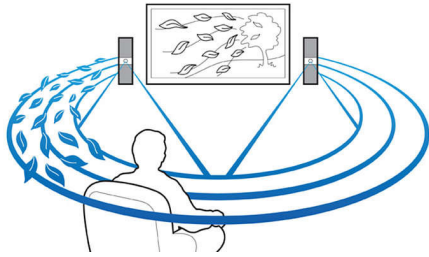

Points forts

Crystal Clear Sound

Crystal Clear Sound pour une clarté et un réalisme exceptionnels