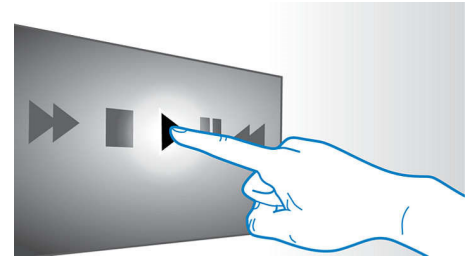

Wi-Fi intégré

Grâce au Wi-Fi intégré, il vous suffit de connecter votre Home Cinéma à votre réseau domestique pour bénéficier d'un large choix de services en ligne. Découvrez d'excellents sites Web offrant des films, des photos, de l'information et d'autres contenus en ligne adaptés à votre écran de télévision.

Diffusion sans fil grâce au Bluetooth®

Diffusion de votre musique sans fil en Bluetooth®

Dolby TrueHD et DTS-HD

Les technologies Dolby TrueHD et DTS-HD Master Audio Essential restituent le son de haute qualité des disques Blu-ray. Le son est en tout point identique à la maquette studio : vous entendez donc ce que les créateurs souhaitaient vous faire entendre. Les technologies Dolby TrueHD et DTS-HD Master Audio Essential améliorent ainsi votre expérience de la haute définition.

Contrôle tactile pour la lecture

Les commandes intuitives du panneau tactile vous permettent de contrôler le volume ainsi que d'autres options de lecture en appuyant simplement sur les touches tactiles de la façade.

Miracast™

Miracast™ est une norme de transfert de vidéo sans fil utilisant une connexion Wi-Fi Direct. L'interface utilisateur simplifiée permet d'afficher l'écran de l'appareil portable en mode miroir sur un plus grand écran via un appareil certifié Miracast™. Le codec intégré ne limite pas le décodage.