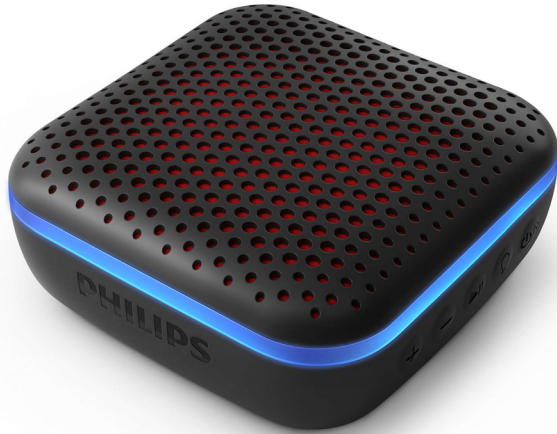

Philips
Juhtmeta kõlar

Bluetooth®
3 W väljundvõimsus
10 tundi mänguaega
IPX7 veekindlustase

TAS2505B

Valgusküllane pidu

Selle kompaktse ja veekindla kõlariga saate viia peo just sinna, kuhu vaja. Lisaks muudab see vastavalt muusikale ka valgust. Kõlar pakub kuni 10 tundi mänguaega ja kanderihm muudab selle transportimise väga lihtsaks. Nautige oma muusikat nii pargis kui ka basseini ääres!

Muusika või kõned

- Kuni 20 m juhtmevaba ulatus
- Bluetooth. Voogedastage muusikat, taskuhäälanguid ja palju muud
- Sisseehitatud mikrofoni vabakäekõnede jaoks

Veekindel ja peoks valmis

- Passiivradiaator. Võimas bass
- Vastupidav ja IPX7 veekindlustase
- 1,75-tolline draiver. Rikkalik heli
- 10 h mänguaega. 2,5 h laadimisaega

Võtke pidu endaga kaasa

- Kanderihm
- Mõõtmed: 91.5x91x41 mm
- Mitmevärvilised LED-tuled, mis vilguvad vastavalt rütmile
- Valige oma värvid. Näidake oma stiili

PHILIPS

Juhtmeta kõlar

Bluetooth® 3 W väljundvõimsus, 10 tundi mänguaega, IPX7 veekindlustase

Spetsifikatsioon

Heli

- Väljundvõimsus (RMS): 3 W
- Helisüsteem: Mono
- Sageduslik tundlikkus: 120 Hz - 18 KHz
- Väljundvõimsus (MAX): 6 W

Kõlarid

- Täissageduselemendi läbimõõt: 44 mm
- Täissageduselementide arv: 1
- Kõlarielemendi konfiguratsioon: Täielik valik
- Helikanalite arv: 1