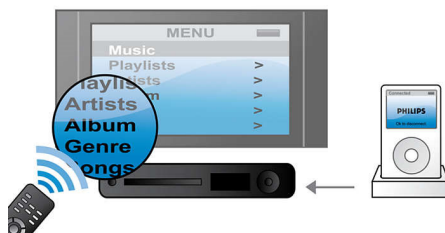

Изживейте

- Органи за управление на сензорния панел, позволяващи лесно възпроизвеждане и регулиране на силата на звука
- Подхожда на всеки FTV, но оптималният е поне 42-инчов
- SoundBar с интегрирани високоговорители, усилватели и DVD плейър

PHILIPS

Акценти

Звук Ambisound

Технологията Ambisound произвежда наистина обхващащ, многоканален обемен звук от по-малко високоговорители. Тя предоставя впечатляващ 5.1 звук, без ограничения за положение, размер или форма на стаята и без бъркотията на много високоговорители и кабели. Чрез комбинирания ефект на психоакустичните явления, матричната обработка и точно насочените мембрани Ambisound предоставя повече звук от по-малко високоговорители.

SoundBar

SoundBar е завършено решение за система за домашно кино от типа "всичко в едно", което възпроизвежда превъзходен съраунд звук 5.1 за потопяващо киноразвлечение. Като интегрира високоговорители, усилватели и DVD плейър, SoundBar е всичко, от което имате нужда под телевизора си. Това ви позволява да запазите дневната си по начина, по който искате да изглежда, но едновременно с това да получите многоканален звук за киномоменти, които да споделите с приятели и със семейството си.

Свържете своя iPod

Докинг станцията, включена към вашата система за домашно кино, ви позволява да възпроизвеждате филми, музика и снимки от вашия iPod. Нещо повече, вие можете да управлявате своя iPod и да преглеждате съдържанието му на екрана на телевизора си, като правите всичко нужно само с устройството за дистанционно управление на системата. Подобно свързване внася преносимото забавление у дома ви без жертване на удобство и с абсолютна лекота.