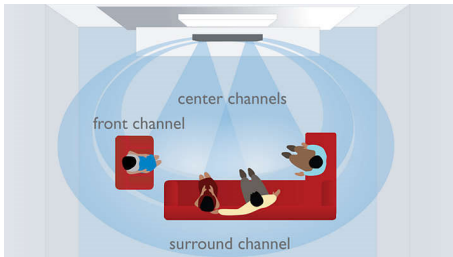

Акценти

Звук Ambisound

Технологията Ambisound произвежда наистина обхващащ, многоканален обемен звук от по-малко високоговорители. Тя предоставя впечатляващ 5.1 звук, без ограничения за положение, размер или форма на стаята и без бъркотията на много високоговорители и кабели. Чрез комбинирания ефект на психоакустичните явления, матричната обработка и точно насочените мембрани Ambisound предоставя повече звук от по-малко високоговорители.

SoundBar

SoundBar е завършено решение за система за домашно кино от типа "всичко в едно", което възпроизвежда превъзходен съраунд звук 5.1 за потопяващо киноразвлечение. Като интегрира високоговорители, усилватели и DVD плейър, SoundBar е всичко, от което имате нужда под телевизора си. Това ви позволява да запазите дневната си по начина, по който искате да изглежда, но едновременно с това да получите многоканален звук за киномоменти, които да споделите с приятели и със семейството си.

Свържете своя iPod