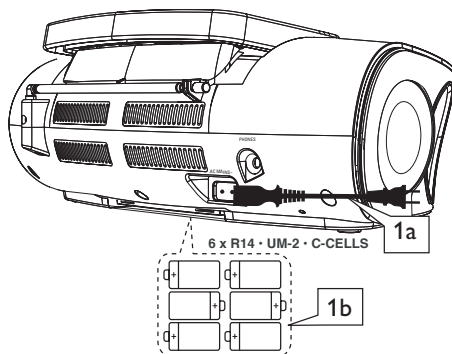

AZ1836

1 Выбор источника питания

- a Подключите сетевой шнур к разъему **AC~Mains** и розетке электросети.

-ИЛИ-

- b П Откройте крышку батарейного отсека и установите 6 батарей типа **C** (поставляются отдельно).