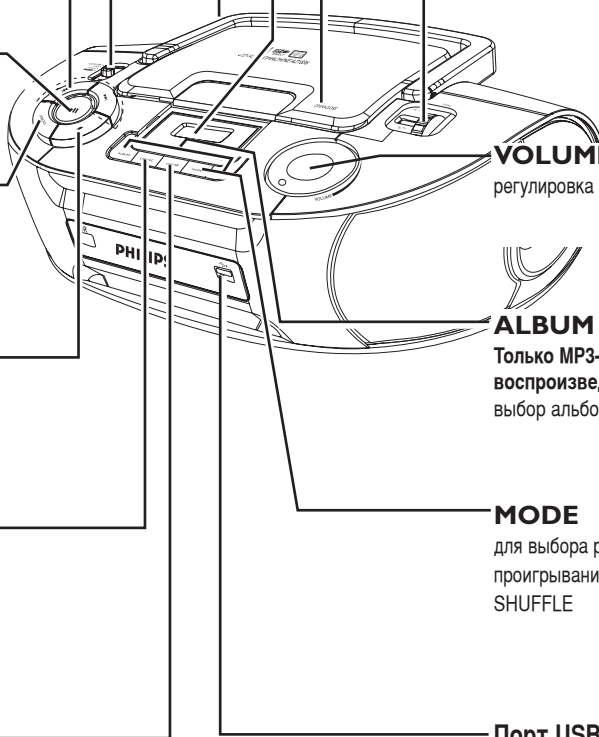

TUNING

О для настройки на радиостанции

VOLUME

регулировка уровня громкости

ALBUM +/-

Только MP3-CD/USB воспроизведение: выбор альбома

MODE

для выбора различных режимов проигрывания: REPEAT или SHUFFLE

Порт USB

для подключения внешнего устройства массовой памяти USB

Извлечение изолирующего пластикового язычка