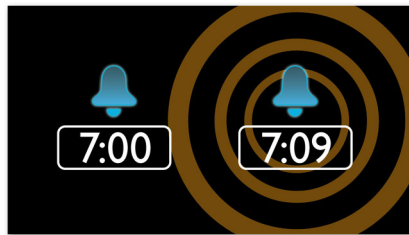

Повторне спрацювання будильника

Радіогодинник Philips має функцію дрімоти, яка не дозволяє проспати. Якщо будильник продзвенить, а Ви захочете ще трохи поспати, просто натисніть кнопку повторного спрацювання будильника один раз і подрімайте. Через дев'ять хвилин будильник продзвенить знову. Можна продовжувати натискати кнопку повторного спрацювання будильника кожні дев'ять хвилин, поки не вимкнете будильник.