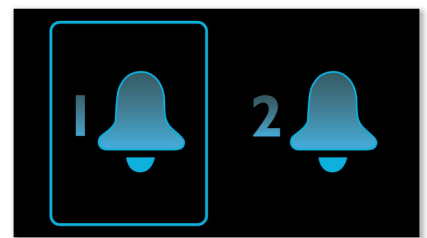

Два будильники

Аудіосистема Philips має два будильники. Налаштуйте один будильник для себе, а інший – для близької людини.

Резервне живлення від батарей

Резервне живлення від батарей зберігає у пам'яті час у разі збою в електропостачанні

Таймер сну

Таймер сну дозволяє налаштувати тривалість прослуховування музики або радіостанції до того, як Ви заснете. Просто налаштуйте обмеження часу (до 1 години) і виберіть компакт-диск або радіостанцію для прослуховування перед тим, як Ви заснете. Радіоприймач Philips відтворюватиме вміст протягом вибраного часу, а потім автоматично перемкнеться в енергоефективний, тихий режим очікування. Таймер сну дозволяє заснути під улюблений компакт-диск або улюбленого ді-джея радіостанції, не рахуючи слоненят та не хвилюючись про енерговитрати.