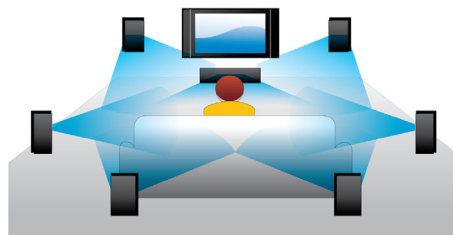

Dolby True HD

Dolby TrueHD nodrošina kvalitatīvāko skaņu no Blu-ray diskām. Atveidotās skaņas ir neiespējami atšķirt no studijā ierakstītajām skaņām, tātad jūs dzirdat precīzi to, ko skaņu radītāji ir iecerējuši. Dolby TrueHD papildina jūsu augstas izšķirtspējas izklaides pieredzi.