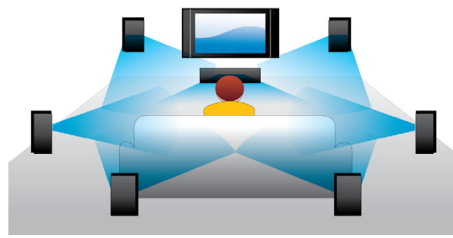

PHILIPS

Destques

Reprodução de discos Blu-ray

Os discos Blu-ray podem armazenar dados em alta definição, assim como imagens de resolução 1920 x 1080 (alta definição completa). As cenas ganham vida graças à riqueza dos pormenores, à fluidez dos movimentos e à nitidez das imagens. Este formato reproduz ainda som surround descomprimido, pelo que a sua experiência sonora é extraordinariamente realista. A elevada capacidade de armazenamento dos discos Blu-ray permite ainda desfrutar de uma série de possibilidades interactivas. A navegação fácil durante a reprodução e outras funcionalidades, por exemplo menus sobrepostos, confere uma nova dimensão ao entretenimento em casa.

Dolby TrueHD

O Dolby TrueHD oferece-lhe o melhor som a partir dos seus discos Blu-ray. O som reproduzido é praticamente indistinguível do som de um estúdio de gravação, para ouvir exactamente aquilo que os artistas tinham em mente. O Dolby TrueHD completa a sua experiência de entretenimento em alta definição.

Transmissão de vídeo via Netflix

NETFLIX

Veja episódios de TV e filmes instantaneamente e as vezes que desejar no seu televisor. Precisa apenas de uma ligação à Internet (Wi-Fi ou Ethernet) e um pacote de subscrição do Netflix que inclua transmissão em fluxo* e já está.