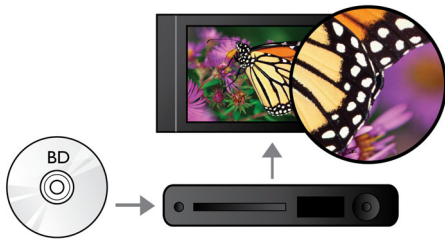

Ouçá mais

- Dolby TrueHD para som de alta fidelidade
- Saída DTS 2.0 Digital

Veja mais

- Reprodução de discos Blu-ray para imagens nítidas em Full HD a 1080p
- Certificação DivX Plus HD para reprodução de DivX em alta definição
- Netflix - transmissão de episódios de TV e filmes através da Internet
- Aumento da resolução de vídeo DVD até 1080p via HDMI para imagens com qualidade próxima de HD

PHILIPS

Destques

Reprodução de discos Blu-ray

Os discos Blu-ray podem armazenar dados em alta definição, assim como imagens de resolução 1920 x 1080 (alta definição completa). As cenas ganham vida graças à riqueza dos pormenores, à fluidez dos movimentos e à nitidez das imagens. Este formato reproduz ainda som surround descomprimido, pelo que a sua experiência sonora é extraordinariamente realista. A elevada capacidade de armazenamento dos discos Blu-ray permite ainda desfrutar de uma série de possibilidades interactivas. A navegação fácil durante a reprodução e outras funcionalidades, por exemplo menus sobrepostos, confere uma nova dimensão ao entretenimento em casa.

Certificação DivX Plus HD

O DivX Plus HD no seu leitor de Blu-ray e/ou leitor de DVD oferece a tecnologia DivX mais avançada para que desfrute de vídeos e filmes em HD, directamente da Internet para o seu HDTV da Philips ou PC. O DivX Plus HD suporta a reprodução de conteúdos DivX Plus (vídeo H.264 HD com áudio AAC de alta qualidade num ficheiro MKV de formato container), bem como as versões anteriores de vídeo DivX até 1080p. DivX Plus HD para vídeo digital verdadeiramente HD.