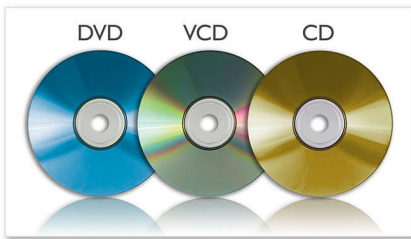

Destacados

DVD, DVD+/-RW, (S)VCD, CD

El reproductor de DVD portátil de Philips es compatible con la mayoría de los discos de DVD y CD disponibles en el mercado, como DVD, DVD+/-R, DVD+/-RW, (S)VCD, y CD. DVD+/-R es la abreviatura que se utiliza para los lectores de DVD que pueden reproducir formatos de DVD grabables, y DVD+/-RW son los lectores compatibles con los formatos de discos grabables.

Recuperación de energía

El reproductor de DVD y video recuerda la parte en la que dejaste de ver el DVD la última vez se apagó directamente o cuando se interrumpe la alimentación. Si no cambiaste el disco, el reproductor reanudará desde la parte en que dejaste de ver la película la última vez cuando vuelva a cargar el disco. ¡Esto facilita tu vida!