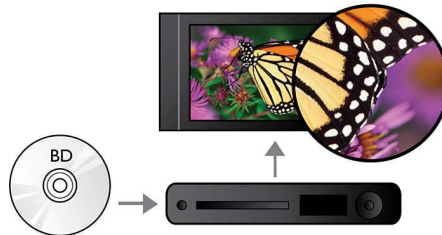

Reproducción de Blu-ray Disc

Los Blu-ray Disc tienen la capacidad de incluir datos de alta definición, así como imágenes con una resolución de 1920 x 1080 de alta definición. Las escenas se reproducen con todos los detalles, los movimientos se suavizan y las imágenes se vuelven realmente nítidas. Blu-ray ofrece además un sonido Surround sin comprimir, de manera que la experiencia sonora resulta increíblemente real. La elevada capacidad de almacenamiento de los Blu-ray Disc permite integrar además un sinfín de

posibilidades interactivas. La perfecta navegación durante la reproducción y otras emocionantes funciones como los menús emergentes incluyen una dimensión totalmente nueva en el entretenimiento en casa.