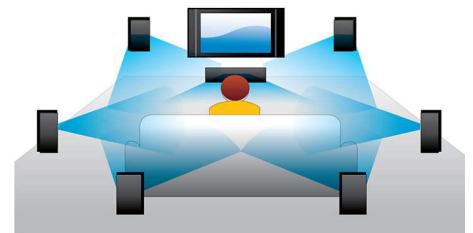

Dolby TrueHD y DTS-HD MA

El audio de alta resolución de DTS-HD Master Audio y Dolby TrueHD reproduce los discos Blu-Ray en 7.1 canales con un sonido de gran calidad. El audio es igual al de una grabación de estudio y te permite escuchar lo que realmente tienes que escuchar. El audio de alta definición de DTS-HD Master Audio y Dolby TrueHD te permiten vivir una verdadera experiencia de entretenimiento.