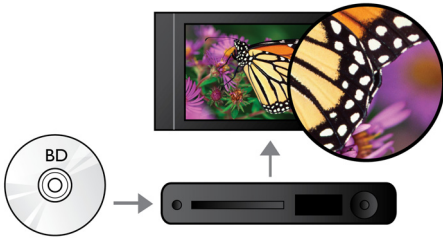

รับฟังอย่างจุใจ

- Dolby TrueHD เสียงคุณภาพสูง

มองเห็นได้มากกว่า

- การเล่นแผ่นดิสก์ Blu-ray เพื่อภาพที่คมชัดในระบบ HD 1080p อย่างสมบูรณ์
- ได้รับการรับรอง DivX Plus HD เล่น DivX ความละเอียดสูง
- การลดอัตราการสุ่มสัญญาณ DVD วิดีโอให้เป็น 1080p ผ่านทาง HDMI สำหรับภาพคุณภาพใกล้เคียง HD
- การขยายทบขยายสำหรับจอไวต์สกรีน ทำให้คุณไม่พลาดบนบรรยาย

PHILIPS

ไฮไลต์

การเล่นแผ่นดิสก์ Blu-ray

แผ่นดิสก์ Blu-ray มีความจุของการเก็บข้อมูลที่มีความละเอียดสูงตลอดจนภาพที่มีระดับความละเอียด 1920 x 1080 ซึ่งเป็นนิยามของภาพความละเอียดสูงที่สมบูรณ์ทุกภาพที่แสดงจึงดูดีมีชีวิตด้วยรายละเอียดทุกการเคลื่อนไหวจึงลื่นไหลอย่างต่อเนื่อง และทุกภาพจึงมีความสดใสคมชัด Blu-ray ให้เสียงในระบบเซอร์ราวด์ที่ปราศจากการบีบอัดสัญญาณ ดังนั้นประสบการณ์เสียงที่คุณได้รับจึงสมจริงอย่างไม่น่าเชื่อ