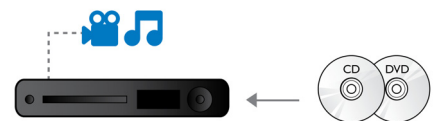

เพลิดเพลินกับเพลงและภาพยนตร์

เพลิดเพลินกับเพลงและภาพยนตร์ทั้งหมดจาก CD และ DVD