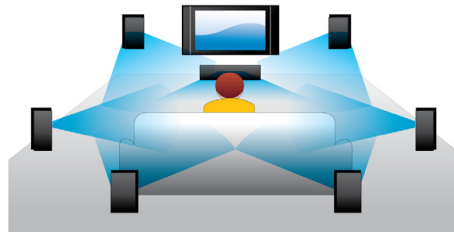

Dolby TrueHD

ระบบเสียง Dolby TrueHD ให้เสียงชั้นเลิศจากแผ่นดิสก์ Blu-ray ของคุณ เสียงที่ได้นั้นไม่แตกต่างจากการอัดเสียงในสตูดิโอโดยมืออาชีพ คุณจะได้ยินสิ่งที่ผู้สร้างต้องการให้คุณได้ยิน ระบบ Dolby TrueHD ช่วยเติมเต็มประสบการณ์ความบันเทิงคุณภาพสูงของคุณ