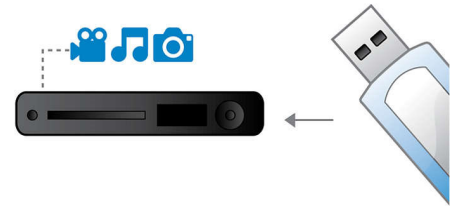

## Compatibilité

Lisez tous les disques que vous souhaitez (qu'il s'agisse de CD, (S)VCD, DVD, DVD+R, DVD-R, DVD+RW ou DVD-RW). Goûtez à une flexibilité incomparable et au confort de

pouvoir lire tous vos disques sur un même appareil.

## Screen Fit

Grâce à la fonction Screen Fit, l'image remplit tout l'écran, quel que soit le programme que vous regardez, et sur tout type de téléviseur. Finis les réglages fastidieux pour faire disparaître les bandes noires en haut et en bas de l'écran. Appuyez simplement sur le bouton d'adaptation à la taille de l'écran, sélectionnez le format de votre choix et profitez de votre film en plein écran.

## Liaison multimédia USB

L'USB (Universal Serial Bus) est un protocole permettant de relier facilement des ordinateurs, des périphériques et des appareils électroniques grand public. Avec la liaison multimédia USB, vous n'avez qu'à brancher votre périphérique USB, sélectionner un fichier vidéo, photo ou audio et lancer la lecture.