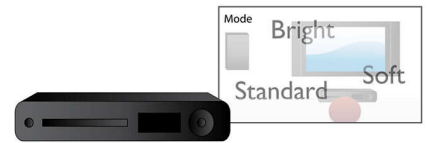

Smart Picture

La fonction Smart Picture permet de régler de manière optimale les paramètres de couleur, luminosité, saturation, contraste, netteté et autres pour obtenir une qualité d'image parfaite.