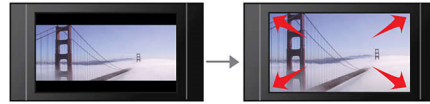

## Screen Fit

Grâce à la fonction Screen Fit, l'image remplit tout l'écran, quel que soit le programme que vous regardez, et sur tout type de téléviseur. Finis les réglages fastidieux pour faire disparaître les bandes noires en haut et en bas de l'écran. Appuyez simplement sur le bouton d'adaptation à la taille de l'écran, sélectionnez le format de votre choix et profitez de votre film en plein écran.