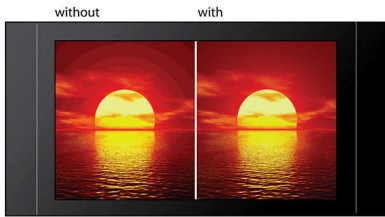

Points forts

Traitement vidéo 12 bits/108 MHz

Le convertisseur vidéo numérique/analogique 12 bits haut de gamme conserve tous les détails de la qualité d'image authentique. Il reproduit les nuances subtiles et les dégradés de couleurs, produisant une image plus naturelle et plus vive. Les limites du convertisseur 10 bits standard sont particulièrement flagrantes lorsque vous utilisez des grands écrans et des projecteurs.