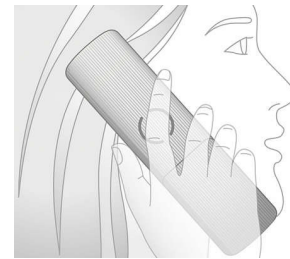

Pantalla gráfica de 4,1 cm (1,6")

Pantalla gráfica de 4,1 cm (1,6") fácil de leer con retroiluminación

Teléfono con altavoz

En el modo de manos libres, puedes escuchar a la persona que llama a través de un altavoz integrado de alto volumen, para conversar sin tener que apoyar el teléfono en el oído. Esta función es especialmente útil si quieres compartir la conversación con más gente o realizar otras tareas mientras hablas por teléfono.

Menú en idiomas locales

Disfruta de configuración, navegación y control sencillos con un menú intuitivo disponible en idiomas locales.

Teclas directas programables

Ahora es más fácil que nunca llamar a las personas que más te importan. Gracias al sencillo marcado con un solo toque, no tendrás que volver a buscar los números y podrás ponerte en contacto con ellas con solo tocar un botón. Puedes programar hasta 2 teclas para llamar al instante.

Sujeción antideslizante

La parte posterior del auricular cuenta con una textura especial para entregar comodidad adicional y una mejor sujeción.

Hasta 25 minutos de grabación

Mensajes de hasta 25 minutos en la contestadora automática