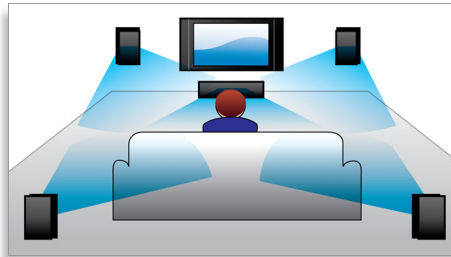

Dolby TrueHD ja DTS-HD

Dolby TrueHD ja DTS-HD Master Audio Essential takaavat erinomaisen äänen Blu-ray-levyiltä. Äänentoisto on käytännössä studiomasternauhatasoa, joten kuulet taatusti äänet sellaisina kuin ne on tarkoitettu. Dolby TrueHD ja DTS-HD Master Audio Essential täydentävät katsomis- ja kuuntelukokemuksesi.