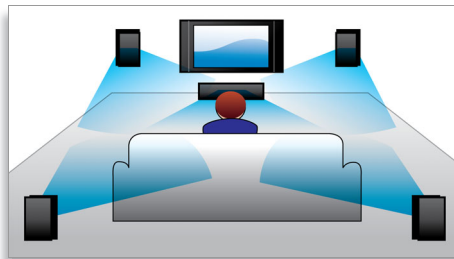

Dolby TrueHD a DTS-HD

Dolby TrueHD a DTS-HD Master Audio prinášajú ten najdetailnejší zvuk z diskov Blu-ray. Reprodukovaný zvuk je doslova nerozpoznateľný od štúdiovej nahrávky, takže budete počuť presne to, čo chceli jeho tvorcovia. Funkcie Dolby TrueHD a DTS-HD Master Audio sú dokonalým vyvrcholením Vášho zážitku zo zábavy vo vysokom rozlíšení.

Ocenenie EISA

EISA uznáva funkcie, ktoré ocenia ľudia hľadajúci vysokú kvalitu a kreatívne zariadenia.

Originálne satelitné reproduktory modelu HTS 9520 od spoločnosti Philips, z ktorých každý pozostáva z niekoľkých budičov, sú jeho kľúčovým prvkom. Spodná skrinka je vybavená dvoma jednotkami vyžarujúcimi do strán, ktoré slúžia ako dipóly, zatiaľ čo horná skrinka využíva konvenčné usporiadanie basy/výšky. Tieto sú budené zo zesilovačov triedy D v hlavnom prehrávači diskov DVD/BD modelu HTS9520, ktorý je tiež vybavený vlastným systémom DSP na ďalšie zdokonaľovanie priestorového zvuku zariadenia. So subwooferom, ktorý predstavuje pevný základ pre stredné rozsahy a výšky, je výsledkom zvuk, ktorý vás obklopi novým a vzrušujúcim spôsobom! Tento produkt je pripravený pre 3D TV aj bezdrôtový prístup k počítaču.