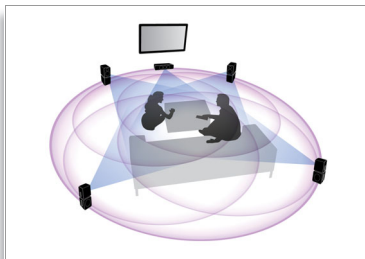

2011

asimpleswitch.com

PHILIPS

sense and simplicity

Hlavné prvky

360Sound

Funkcia 360Sound, ktorá sa výrazne odlišuje od konvenčného 5.1-kanálového domáceho kina, je originálne navrhnutá s tromi budičmi v každom satelitnom reproduktore – jedným predným a dvoma bočnými, ktoré sú natočené pod uhlom, aby okolo vás rozprúdili pohlcujúci zvuk. Okrem princípu dipólov využíva spoločnosť Philips patentovaný algoritmus, ktorý ďalej vylepšuje priestorový zvukový efekt. 360Sound, skonštruovaný pomocou špičkových akustických komponentov, ako sú jemné kuželové výškové reproduktory, neodýmiové magnety a digitálne zesilovače triedy D, zaručuje výnimočný zvuk zo všetkých uhlov – a poskytne vám skutočný kinový zážitok priamo vo vašej domácnosti.

Full HD 3D Blu-ray

Nechajte sa vtiahnuť do deja filmov v 3D vo vlastnej obývačke s televízorom Full HD 3D. Aktívne zobrazenie 3D využíva najnovšiu generáciu technológie pripínania obrazov, takže dosahuje reálnu hĺbku a obraz v HD rozlíšení 1080 x 1920. Keď sledujete tento obraz cez špeciálne okuliare, ktoré sú načasované tak, aby sa ich ľavé a pravé šošovky otvárali a zatvárali synchronizovane so striedajúcimi sa snímkami, vzniká v domácom kine obraz vo Full HD 3D. Prémiové vydania filmov v 3D na diskoch Blu-ray ponúkajú široký