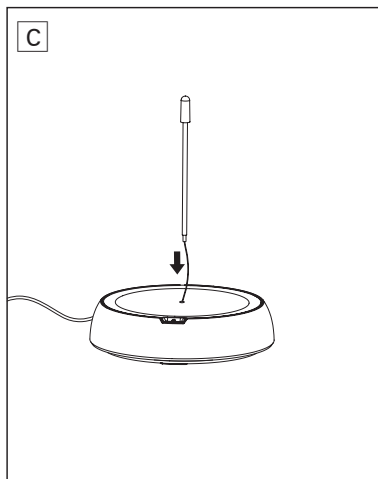

Sisukord

1	Pakendi sisu	4
2	Alustamine	5
3	Tooteversioonide tabel	6