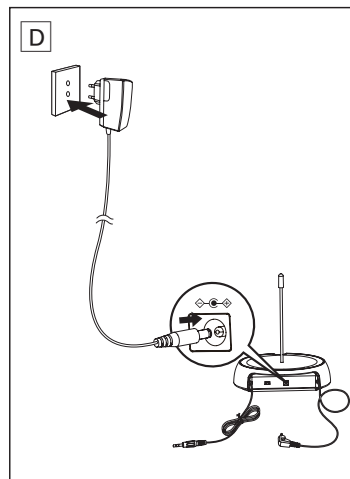

Sisukord

1	Pakendi sisu	4
2	Alustamine	5
3	Tooteversioonide tabel	6