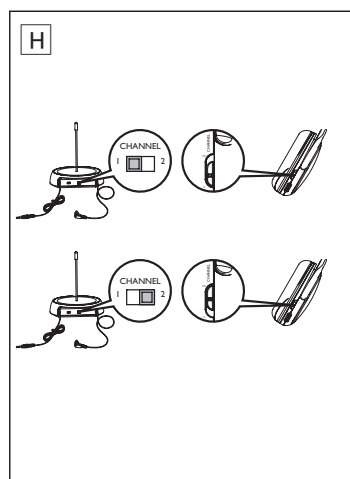

Sisukord

1	Pakendi sisu	4
2	Alustamine	5
3	Tooteversioonide tabel	6