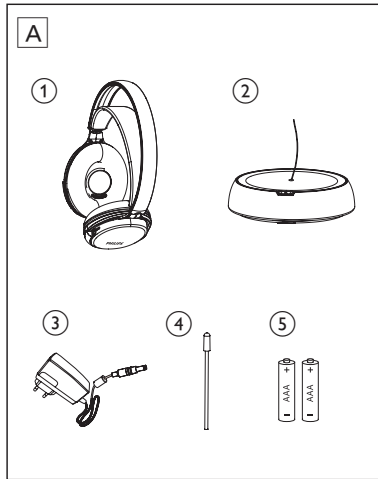

Sisukord

1	Pakendi sisu	4
2	Alustamine	5
3	Tooteversioonide tabel	6