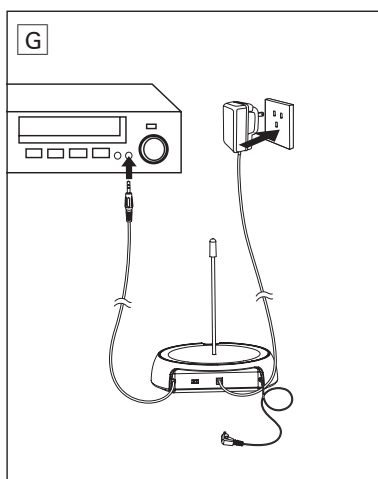

Sisukord

1	Pakendi sisu	4
2	Alustamine	5
3	Tooteversioonide tabel	6