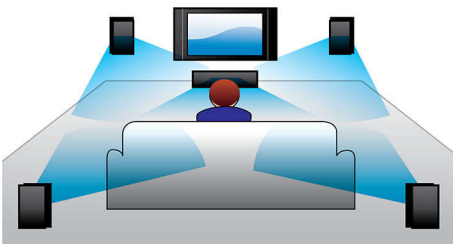

Dolby TrueHD in DTS-HD

Dolby TrueHD in DTS-HD Master Audio Essential proizvajata najnatančnejši zvok plošč Blu-ray. Razlike med reproduciranim zvokom in studijskim izvirnikom so neopazne, zato slišite pristen zvok, kot so si ga zamislili ustvarjalci. Dolby TrueHD in DTS-HD Master Audio Essential dajeta piko na i vašemu razvedrilu v visoki ločljivosti.