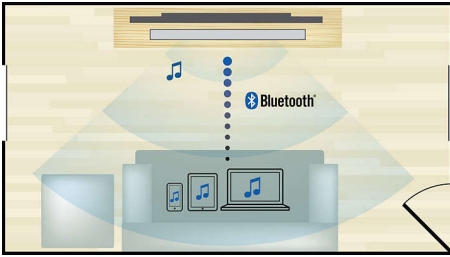

Tegye gazdagabbá a hangélményt

- Bass Reflex hangsugárzó rendszer az erőteljes, mélyebb basszushangért
- 70 W RMS maximális kimeneti teljesítmény

Egyszerű használat

- Motoros CD betöltő a kényelmes hozzáférésért
- FM digitális hangolás a 20 állomás programozásához

Élvezze kedvenc filmjeit és zeneszámaikat

- HDMI 1080p felkonvertálás nagy felbontásra az élesebb képekért
- Karaoke - A véget nem érő otthoni éneklésért
- DVD, (S)VCD, MP3-CD, CD(RW) és kép-CD lejátszása
- USB Direct az MP3 zene egyszerű lejátszásához
- Vezeték nélküli Bluetooth zenestreaming zenelejátszó eszközökről
- A HDMI ARC hozzáférést biztosít a TV-készülék minden hangcsatornájához

PHILIPS

Fénypontok

Vezeték nélküli Bluetooth streaming

Vezeték nélküli Bluetooth zenestreaming zenelejátszó eszközökről

HDMI 1080p

A HDMI-n az 1080p-re felkonvertált jel kristálytisztá képet nyújt. A normál felbontású filmeket most valódi nagyfelbontásban élvezheti - több részlettel és valóság-hű képpel. A progresszív pásztázás (ezt jelenti a „p” az „1080p” megjelölésben) kiküszöböli a TV-képernyőn gyakori sorstruktúrát, ezzel is biztosítva a kompromisszum nélküli élességet. Mindezen felül a HDMI közvetlen digitális kapcsolatot teremt, amely képes tömörítetlen digitális HD videó vagy digitális többcsatornás hang átvitelére, az analóg jellé konvertálás elkerülésével. Az eredmény tökéletes, teljesen zajmentes kép- és hangminőség.

HDMI ARC

A HDMI ARC hozzáférést biztosít a TV-készülék minden hangcsatornájához

DVD, VCD, MP3-CD, CD(RW) és képek

A Philips lejátszó a legtöbb kapható DVD és CD lemezformátummal kompatibilis. DVD, (S)VCD, MP3-CD, CD(RW) és Picture CD - mind lejátszhatók egyetlen lejátszón. Az SVCD a „Super VideoCD” rövidítése. Az SVCD minősége sokkal jobb, mint a VCD-é, a nagy