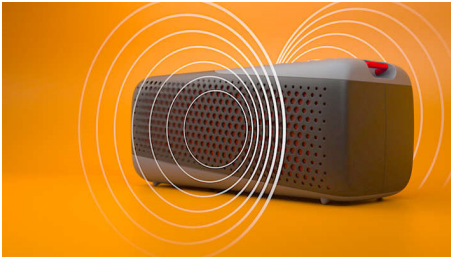

- Dây buộc có thể tháo rời, để mang loa đi khắp mọi nơi
- Kích thước: 170x72x70 mm
- Ghép nối âm thanh nổi cho âm thanh sống động hơn

PHILIPS

Loa không dây

Chống bụi/nước đạt chuẩn IP67 Âm bass mạnh mẽ, Micro tích hợp cho cuộc gọi, Thời gian phát nhạc lên đến 12 giờ

Những nét chính

Loa nhỏ. Âm thanh mạnh mẽ

Từ công viên đến khu cắm trại - mang âm nhạc bạn yêu thích đến mọi nơi! Chiếc loa di động này mang đến cho bạn trải nghiệm âm thanh rõ ràng và âm bass to nhờ bộ tản nhiệt thụ động kép. Bạn muốn âm thanh mạnh mẽ hơn nữa? Hãy ghép nối hai loa để mang đến bữa tiệc âm thanh đầy sống động.