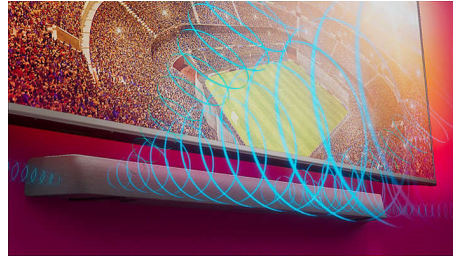

Dolby Atmos

Des émotions intensifiées, quel que soit le contenu que vous regardez. Cette barre de son compatible Dolby Atmos reproduit aussi bien la profondeur que la hauteur, créant ainsi un son Surround virtuel tridimensionnel qui vous enveloppe.

Une scène sonore plus ample

Diffusez un son plus ample ! Les deux tweeters supplémentaires à chaque extrémité de la barre de son élargissent la scène sonore, pour une différenciation parfaitement nette des instruments. Repérez facilement et écoutez

chaque instrument de l'orchestre comme si vous étiez dans l'auditorium !

Mode Equaliseur Stadium

Vivez l'excitation du sport en direct, dans votre salon. Le mode Equaliseur Stadium vous plonge dans les clameurs de la foule, comme si vous étiez dans les gradins ! Laissez-vous emporter par chaque action décisive tout en entendant parfaitement les commentateurs.