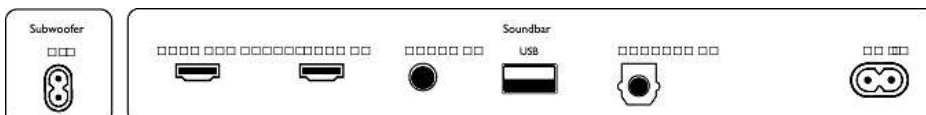

- Entrée HDMI 1: Dolby Atmos, Dolby Digital, Dolby Digital Plus, Dolby TrueHD, Dolby MAT, LPCM 2 canaux
- Bluetooth®: SBC
- USB: MP3, WAV, FLAC
- Optique: Dolby Digital, LPCM 2 canaux

Carton externe

- Longueur: 107 cm
- Nombre de produits emballés: 2
- Largeur: 60 cm
- Poids brut: 23.6 kg
- Hauteur: 21 cm
- GTIN: 1 48 95229 12825 2
- Poids net: 16.6 kg
- Poids à vide: 7 kg

Pratique

- Télécommande
- Type d'affichage: Écran LED 5 chiffres 14 segments
- Mode nuit: Non

Compatibilité

- Commande par application sur smartphone/tablette

Alimentation

- Alimentation de l'unité principale: 100-240 V CA, 50/60 Hz
- Alimentation du caisson de basse: 100-240 V CA, 50/60 Hz
- Consommation en veille du caisson de basse: < 0,5 W
- Consommation en veille de l'unité principale: < 0,5 W
- Veille automatique

Dimensions du produit emballé

- Hauteur: 18.5 cm
- Type d'emballage: Carton
- Type d'installation en rayon: Disposition
- Largeur: 105 cm
- Profondeur: 45 cm
- Nombre de produits inclus: 1
- EAN: 48 95229 12825 5
- Poids brut: 11 kg
- Poids net: 8.3 kg
- Poids à vide: 2.7 kg

Accessoires

- Accessoires fournis: Télécommande (avec pile), Cordon d'alimentation, Support de fixation murale, Guide de démarrage rapide, Livret de garantie internationale

Design

- Couleur: Anthracite
- Fixation murale possible

Date de publication
2024-04-13

Version: 6.2.1

EAN: 48 95229 12825 5

© 2024 Koninklijke Philips N.V.
Tous droits réservés.

Les caractéristiques sont sujettes à modification sans préavis. Les marques commerciales sont la propriété de Koninklijke Philips N.V. ou de leurs détenteurs respectifs.

www.philips.com