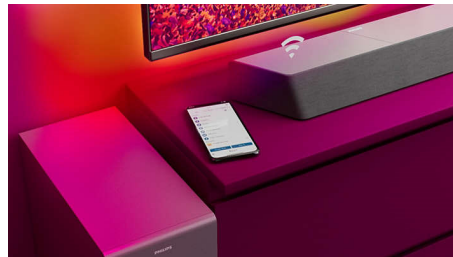

Home Cinéma sans fil Philips

Cette barre de son compatible Play-Fi offre un son Home Cinéma parfait. Connectez la barre de son à n'importe quel appareil externe ou connecté de votre maison. La connectivité DTS Play-Fi et l'application Philips Sound vous permettent de diffuser vos sons sur l'ensemble de votre réseau Wi-Fi domestique.