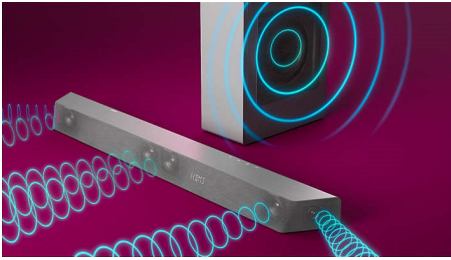

The One : l'expérience du cinéma à la maison

La barre de son The One avec caisson de basses à connexion sans fil vous offre une véritable expérience comme au cinéma. Ses haut-parleurs dédiés au canal central produisent une excellente clarté vocale, tandis que la technologie Dolby Atmos crée un son Surround incroyablement immersif.

Le son dont vous rêvez pour les contenus que vous aimez

- Home Cinéma DTS Play Fi. Son Surround sans fil.
- 3.1 canaux. Puissance de sortie de 600 W maxi. Un son riche et puissant.
- Dolby Atmos. Un son immersif cinématographique à la maison.
- Mode Equaliseur Stadium. Le stade à la maison.

PHILIPS

Barre de son 3.1 avec caisson de basses sans fil
600 W maxi. Caisson de basses sans fil. Dolby Atmos. Expérience cinéma., Play-Fi. L'audio domestique simple., Se connecte aux assistants vocaux

Points forts

3.1 canaux. Puissance de 600 W maxi.

Cette barre de son apporte jusqu'à 600 W (300 W RMS avec 10 % de THD) de son riche à tout ce que vous regardez. Ses 3.1 canaux immersifs diffusent dans n'importe quelle pièce des bandes-son envoûtantes, des effets sonores sensationnels et des dialogues limpides. Le caisson de basses sans fil intensifie chaque explosion et chaque bruit.