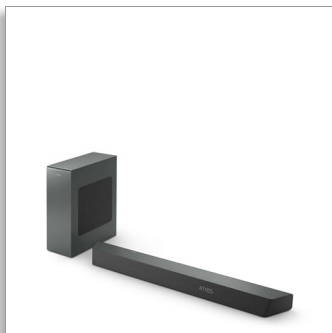

Philips
Barre de son 3.1 avec
caisson de basses sans fil

600 W maxi. Caisson de basses
sans fil.

Dolby Atmos. Expérience cinéma.
Play-Fi. L'audio domestique
simple.
Se connecte aux assistants vocaux

TAB8507B

The One : l'expérience du cinéma à la maison

La barre de son The One avec caisson de basses à connexion sans fil vous offre une véritable expérience comme au cinéma. Ses haut-parleurs dédiés au canal central produisent une excellente clarté vocale, tandis que la technologie Dolby Atmos crée un son Surround incroyablement immersif.

PHILIPS

Barre de son 3.1 avec caisson de basses sans fil
600 W maxi. Caisson de basses sans fil. Dolby Atmos. Expérience cinéma., Play-Fi. L'audio domestique simple., Se connecte aux assistants vocaux

Points forts

3.1 canaux. Puissance de 600 W maxi.

Cette barre de son apporte jusqu'à 600 W (300 W RMS avec 10 % de THD) de son riche à tout ce que vous regardez. Ses 3.1 canaux immersifs diffusent dans n'importe quelle pièce des bandes-son envoûtantes, des effets sonores sensationnels et des dialogues limpides. Le caisson de basses sans fil intensifie chaque explosion et chaque bruit.