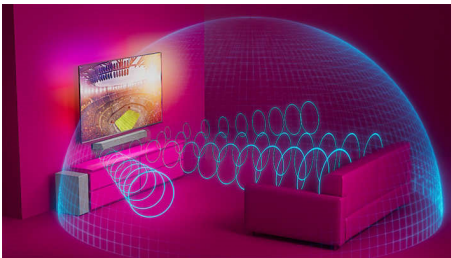

The One : l'expérience du cinéma à la maison

La barre de son The One avec caisson de basses à connexion sans fil vous offre une véritable expérience comme au cinéma. Ses haut-parleurs dédiés au canal central produisent une excellente clarté vocale, tandis que la technologie Dolby Atmos crée un son Surround incroyablement immersif.

PHILIPS

Barre de son 3.1 avec caisson de basses sans fil
600 W maxi. Caisson de basses sans fil. Dolby Atmos. Expérience cinéma., Play-Fi. L'audio domestique simple., Se connecte aux assistants vocaux

Points forts

3.1 canaux. Puissance de 600 W maxi.

Cette barre de son apporte jusqu'à 600 W (300 W RMS avec 10 % de THD) de son riche à tout ce que vous regardez. Ses 3.1 canaux immersifs diffusent dans n'importe quelle pièce des bandes-son envoûtantes, des effets sonores sensationnels et des dialogues limpides. Le caisson de basses sans fil intensifie chaque explosion et chaque bruit.

Dolby Atmos

Des émotions intensifiées, quel que soit le contenu que vous regardez. Cette barre de son compatible Dolby Atmos reproduit aussi bien la profondeur que la hauteur, créant ainsi un son Surround virtuel tridimensionnel qui vous enveloppe.