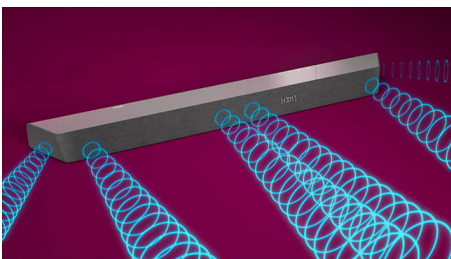

PHILIPS

Barre de son 3.1 avec caisson de basses sans fil
600 W maxi. Caisson de basses sans fil. Dolby Atmos. Expérience cinéma., Play-Fi. L'audio domestique simple., Se connecte aux assistants vocaux

Points forts

3.1 canaux. Puissance de 600 W maxi.

Cette barre de son apporte jusqu'à 600 W (300 W RMS avec 10 % de THD) de son riche à tout ce que vous regardez. Ses 3.1 canaux immersifs diffusent dans n'importe quelle pièce des bandes-son envoûtantes, des effets sonores sensationnels et des dialogues limpides. Le caisson de basses sans fil intensifie chaque explosion et chaque bruit.

Dolby Atmos

Des émotions intensifiées, quel que soit le contenu que vous regardez. Cette barre de son compatible Dolby Atmos reproduit aussi bien la profondeur que la hauteur, créant ainsi un son Surround virtuel tridimensionnel qui vous enveloppe.

Une scène sonore plus ample

Diffusez un son plus ample ! Les deux tweeters supplémentaires à chaque extrémité de la barre de son élargissent la scène sonore, pour une différenciation parfaitement nette des instruments. Repérez facilement et écoutez