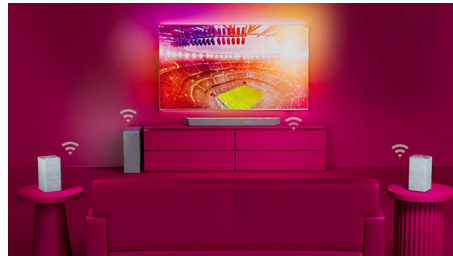

Home Cinéma DTS Play-Fi

Cette barre de son compatible Play-Fi offre un son Home Cinéma parfait. Elle diffuse un son parfaitement synchronisé et de haute qualité entre toutes les enceintes, téléviseurs et

barres de son compatibles, pour un véritable son Surround qui sublime votre expérience audio domestique.

DTS Play-Fi. Audio multi-room.

Grâce à la compatibilité facile de Play-Fi, cette barre de son sera la star de votre installation multi-room. Vous pouvez synchroniser des enceintes compatibles Play-Fi pour un son multi-room ou même créer un véritable son Surround immersif.

HDMI eARC

Ne perdez rien du mixage lorsque vous êtes plongé dans l'action. Cette barre de son est compatible HDMI eARC, une connexion haut débit qui vous permet de profiter pleinement des formats audio avancés tels que Dolby Atmos.

Toutes vos sources préférées

Connectez-vous facilement à vos sources préférées

Intercommunication HDMI 4K

Intercommunication HDMI 4K pour l'audio Ultra HD

Spotify Connect. Bluetooth®.

Spotify Connect. Bluetooth®. Apple AirPlay 2. Entrée optique.