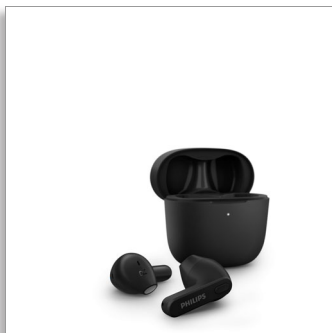

Philips
Pravá bezdrátová sluchátka

Sluchátka sedí ve vnějším uchu
Miniaturní nabíjecí pouzdro
Ochrana proti vodě IPX4
Až 18 hodin přehrávání

TAT2236BK

Mimořádně tenké pouzdro. Pohodlný tvar.

Tato skutečně bezdrátová sluchátka odolná proti stříkající vodě a potu vás budou provázet všude! Nabíjecí pouzdro se vejde do kapsy u přiléhavých džín. Sluchátka do uší sedí ve vašem vnějším uchu, pokud nemáte rádi koncovky sluchátek v ušním kanálu.

Od oblíbeného seznamu skladeb po telefonní hovory

- Po otevření pouzdra se rychle znovu připojte k telefonu
- Jednoduše probudte svého telefonního hlasového asistenta
- Integrované ovládací prvky. Vestavěný mikrofon. Snadné párování.

Mimořádně praktické. Velmi pohodlné.

- Telefonujte pomocí jediné koncovky. Černobílý režim
- 4 barvy. Design „hokejové hole“
- Bezpečně a pohodlně padnou Sluchátka bez koncovek do uší

Malé nabíjecí pouzdro. Až 18 hodin přehrávání.

PHILIPS

Pravá bezdrátová sluchátka

Sluchátka sedí ve vnějším uchu Miniaturní nabíjecí pouzdro, Ochrana proti vodě IPX4, Až 18 hodin přehrávání

TAT2236BK/00

Přednosti

4 barvy

4 barvy. Design „hokejové hole“

6 hodin přehrávání