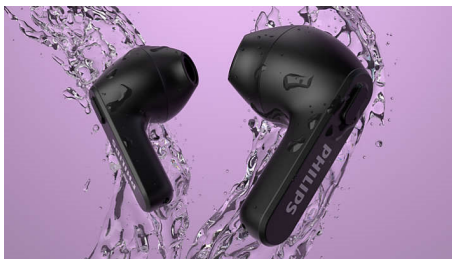

Pravá bezdrátová sluchátka

Sluchátka sedí ve vnějším uchu Miniaturní nabíjecí pouzdro, Ochrana proti vodě IPX4, Až 18 hodin přehrávání

TAT2236BK/00

Přednosti

4 barvy

4 barvy. Design „hokejové hole“

6 hodin přehrávání

6 hodin přehrávání. 15 minut nabíjení umožní další hodinu

Čistý zvuk, důrazné basy

Čistý zvuk s důraznými basy. 12mm neodymové reproduktory

Snadné probuzení hlasového asistenta

Jednoduše probudíte svého telefonního hlasového asistenta

Snadné ovládání a párování

Ovládací prvky na sluchátkách umožňují pozastavit seznam skladeb, přijímat hovory a probudit hlasového asistenta telefonu. Sluchátka jsou připravena k okamžitému spárování. Po spárování se znovu připojí k telefonu, jakmile otevřete nabíjecí pouzdro.

Odolnost proti vodě a potu IPX4

Díky hodnocení IPX4 a výkonným 12mm reproduktorům si s těmito sluchátky vychutnáte skvělý zvuk za každého počasí. Jsou plně odolné proti stříkající vodě, nevádí jim ani trochu potu a nemusíte se bát, když začne pršet.