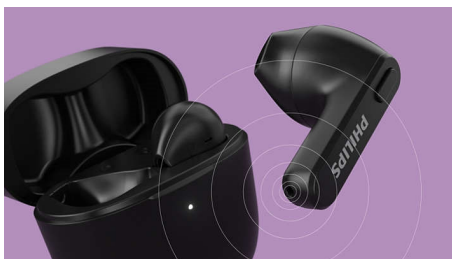

Režim Mono

Uskutečňujete spoustu hovorů? Dobu hovoru můžete zdvojnásobit, pokud použijete jedno sluchátko, zatímco druhé se nabíjí. Mikrofon je automaticky přiřazen ke koncovce, kterou

používáte, a pokud má sluchátko momentálně téměř vybitou baterii, jednoduše jej vyměňte.

Rychlé opětovné připojení k telefonu

Po otevření pouzdra se rychle znovu připojí k telefonu

Bezpečně a pohodlně padnou

Díky přiléhavému a lehkému designu můžete svou hudbu opravdu pohodlně poslouchat. Bez ušních koncovek ve zvukovodu nic neucítíte, žádný pocit tlaku. Díky tvaru hokejky všechna sluchátka bezpečně sedí.