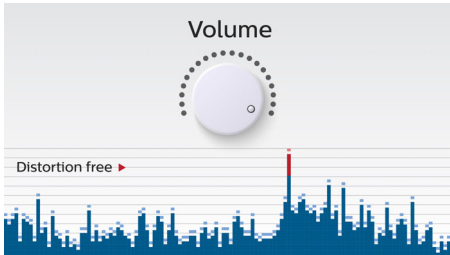

Anti-clipping-functie

Met de anti-clipping-functie kunt u muziek luider afspelen zonder dat de hoge kwaliteit verloren gaat, zelfs wanneer de batterij bijna leeg is. De functie is compatibel met verschillende ingangssignalen van 300 mV tot 1000 mV en beschermt uw luidsprekers tegen schade door vervorming. Met deze

ingebouwde functie wordt het muzieksignaal gecontroleerd wanneer het door de versterker gaat en worden pieken binnen het bereik gehouden, zodat audiovervorming door clipping wordt voorkomen zonder het volume te beïnvloeden. Hoe leger de batterij, hoe minder muzikale pieken een draagbare luidspreker kan voortbrengen, maar dankzij de anti-clipping-functie worden pieken door een bijna lege batterij verminderd en blijft uw muziek vervormingsvrij.

Ingebouwde microfoon

Dankzij de ingebouwde microfoon werkt deze luidspreker ook als luidsprekertelefoon. Wanneer een oproep binnenkomt, wordt de muziek op pauze gezet en kunt u via de luidspreker praten. Of u nu een zakelijke vergadering wilt volgen of een vriend wilt bellen als u op een feestje bent, het werkt altijd.

fijnebreide band meegeleverd

Net als de Philips CitiScape Strada-hoofdbanden, die zijn geïnspireerd door trendy sneakers en hun felgekleurde veters, is onze meegeleverde band gemaakt van fijnebreed materiaal in levendige kleuren. Zo loopt u er altijd stijlvol bij.