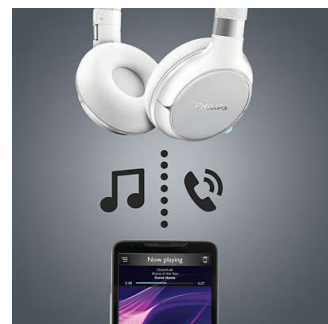

Conception arrière fermée

La conception arrière fermée isole votre musique des sons externes. Vous profitez ainsi de tous les détails et des basses profondes de votre musique.

Appairage NFC facile

La mise en marche automatique couplée à un appairage NFC par simple contact vous permet de connecter facilement votre casque sans fil à n'importe quel appareil Bluetooth®.

Commandes SmartTouch

Les commandes SmartTouch sont faciles d'utilisation, pour une commande d'un simple geste du volume, de l'avance/retour rapide, de la lecture, de la pause et de la prise d'appels.

Musique et appels sans fil

Il vous suffit d'appairer votre smartphone à votre casque via Bluetooth® pour écouter de la musique et passer des appels téléphoniques sans fil, en toute liberté et sans vous encombrer de câbles. Les boutons intuitifs vous permettent de contrôler facilement votre musique et vos appels entrants ou sortants, à la simple pression d'un bouton.