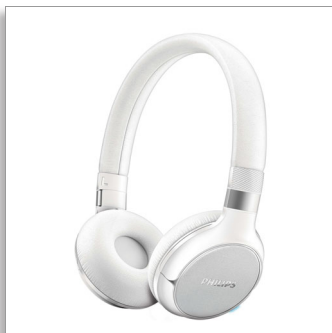

Philips
Casque Bluetooth® sans fil

HP 40 mm/conception arrière
fermée

Supra-aural
Coussinets confortables

SHB9250WT

Un son haute résolution

avec une amplification numérique des basses

Le Philips SHB9250 avec connectivité Bluetooth® supprime les câbles, mais pas la qualité du son, pour des basses riches et un son parfaitement clair. Basculez facilement entre la musique et les appels, et déplacez-vous en tout confort grâce aux coques avec coussinets doux.

Un son puissant sans fil

- Le son haute résolution reproduit la musique dans sa forme la plus pure
- HP 40 mm en néodyme, pour des basses profondes et un son clair
- Option renforcement des basses, pour des basses profondes et dynamiques
- Conception arrière fermée pour une isolation phonique optimale

Plus pratique

- Ultra-plat une fois replié pour faciliter le transport
- Technologie Bluetooth® pour une utilisation pratique sans fil
- Appairage NFC facile par simple contact
- Commandes SmartTouch simples d'utilisation
- Contrôle de la musique et des appels téléphoniques sans fil
- Appairage multiple, pour de la musique et des appels téléphoniques depuis 2 appareils à la fois
- Activez Siri et Google Now en appuyant sur le bouton de la coque

Confort longue durée

- Coques et arceau réglables, pour un maintien parfait

PHILIPS

Casque Bluetooth® sans fil
HP 40 mm/conception arrière fermée Supra-aural, Coussinets confortables

SHB9250WT/27

Caractéristiques