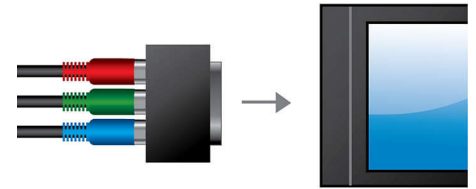

Усовершенствованный усилитель класса D

Усовершенствованный усилитель класса D для насыщенного и мощного звучания

Встроенный FM-тюнер

Встроенный FM-тюнер

Возможность соединения RGB на SCART

RGB на Scart это кабельное подключение, которое обеспечивает простое соединение для высококачественного видеовыхода