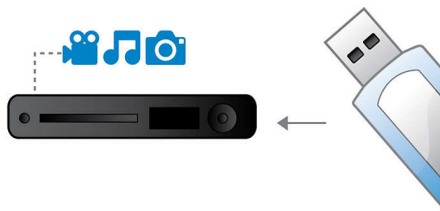

Philips
Домашний кинотеатр 5.1

Среднеквадратичная мощность
300 Вт
Воспроизведение DVD

HTS3180

Удивительно чистый, окружающий объемный звук

Как в кинотеатре

Расслабьтесь и полностью погрузитесь в действие фильма, не выходя из своей гостиной. Наслаждайтесь качественным многоканальным объемным звучанием, а также воспроизведением практически с любого типа диска или устройства USB.

Оживляет аудио и видео записи

- Усовершенствованный усилитель класса D для насыщенного и мощного звучания
- Объемное звучание Dolby Digital и Pro Logic II

Простота установки

- Разъемы Easy-fit™ с цветной маркировкой для упрощения настройки
- Единое соединение RGB на SCART для высококачественного видеосигнала

Подключение и использование нескольких источников

- Подключение через USB Media Link для воспроизведения медиаданных с накопителей USB

PHILIPS

Основные особенности

USB Media Link

USB ("универсальная последовательная шина") — это стандартный протокол, используемый для удобного подключения ПК, периферийных устройств и бытовой электроники. Благодаря интерфейсу USB Media Link все, что от вас потребуется, — это вставить устройство USB, выбрать фильм, фото или музыку и нажать кнопку воспроизведения!

Dolby Digital и Pro Logic II

Встроенный декодер Dolby Digital устраняет необходимость иметь внешний декодер за счет обработки всех шести аудиоканалов для создания эффекта объемного звука и поразительно естественной и динамически реалистичной атмосферы звучания. Декодер Dolby Pro Logic II дает пять каналов объемной обработки звука от любого стереофонического источника.