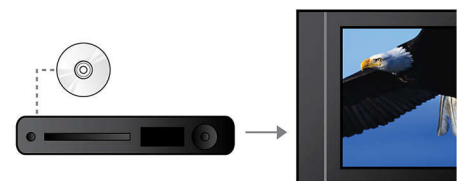

Воспроизводит все

Воспроизведение практически любого диска - CD, (S)VCD, DVD, DVD+R, DVD-R, DVD+RW, DVD-RW или DVD+R DL. Оцените непревзойденную свободу и удобство за счет воспроизведения всех дисков на одном устройстве.