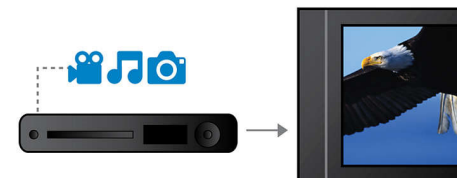

Воспроизводит все

Воспроизведение практически любого медиаформата - DivX, MP3, WMA или JPEG. Оцените непревзойденное удобство мультимедийного воспроизведения, а также привилегию совместного использования медиафайлов на телевизоре или системе домашнего кинотеатра - не покидая уютной гостиной.