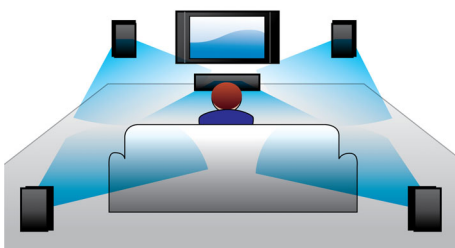

Dolby TrueHD i DTS-HD

Uz Dolby TrueHD i DTS-HD Master Audio Essential sadržaji s Blu-ray Disc medija najbolje

će zvučati. Reproducirani zvuk gotovo se ne razlikuje od studijskog originala, tako da ćete čuti točno ono što trebate čuti. Dolby TrueHD i DTS-HD Master Audio Essential upotpunit će vaš doživljaj zabave u visokoj rezoluciji.