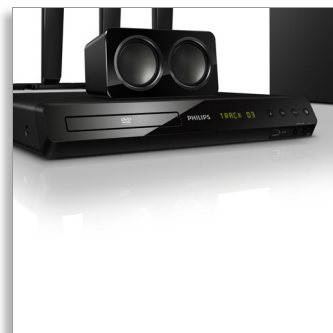

Philips
5.1-kanalno kućno kino

Smart TV
3D Blu-ray

HTS3593

Snažan surround zvuk

Uz Blu-ray 3D

Obogatite svoj doživljaj kućne zabave uz sustav kućnog kina HTS3593 tvrtke Philips. Izložene pogonske jedinice zvučnika pružaju snažni surround zvuk od 600 W i prožimajuću 3D Blu-ray Disc reprodukciju.

Izvrstan doživljaj slušanja

- Izložene pogonske jedinice za snažan surround zvuk
- Dolby TrueHD i DTS-HD za vrlo vjeran surround zvuk
- Snaga od 600 W RMS pruža odličan zvuk za filmove i glazbu

Povežite i uživajte u svim oblicima zabave

Dizajniran za bolji dojam kina kod kuće

- Moderan dizajn nadopunjuje vaše kućno okruženje

PHILIPS

Istaknute značajke

Snaga od 600 W RMS

Snaga od 600 W RMS pruža odličan zvuk za filmove i glazbu

Full HD 3D Blu-ray