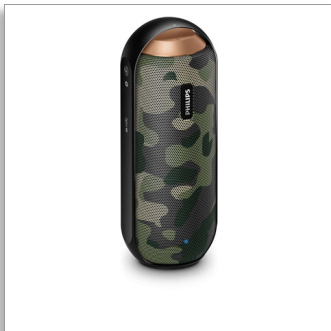

Philips  
Parlante portátil  
inalámbrico

**Bluetooth® y NFC**

Resistencia a las salpicaduras  
Batería recargable  
Camuflaje

**BT6000C**

## Lo bueno viene en frasco chico

### Sonido incomparable y envolvente total

Colocá el parlante como desees, vertical u horizontal. Un sonido envolvente total implica que podrás disfrutar de su calidad incomparable en todo momento y lugar. Ya que es a prueba de salpicaduras, resistente y con opción de transmisión inalámbrica de música, disfrutarás de un sonido cálido y natural donde quiera que estés.

#### **Diseño portátil**

- Batería de iones de litio recargable integrada para reproducir en cualquier parte
- Diseño a prueba de salpicaduras ideal para el uso en exteriores (IPX4)
- Funda de transporte incluida