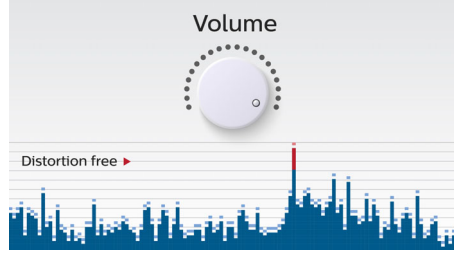

Gürültü önleme fonksiyonu

Gürültü önleme fonksiyonu, pil zayıfken bile yüksek kaliteyi koruyarak daha yüksek sesle müzik dinlemenizi sağlar. 300 mV ve 1000 mV aralığındaki giriş sinyallerini kabul eder ve hoparlörlerinizin gürültü nedeniyle zarar görmesini önler. Bu hoparlör, özel ses sınırlayıcı IC ile gürültüyü önler. Amplifikatörden geçerken müzik sinyallerini izler ve gürültüden kaynaklanan ses bozulmalarını ses seviyesini etkilemeden önleyerek tepe değerlerini amplifikatör aralığında tutar. Hoparlörün müziksel tepe değerleri üretme becerisi pil gücüyle birlikte düşer; ancak gürültü önleme özellięi düşük pilden kaynaklanan tepe değerlerini düşürür.