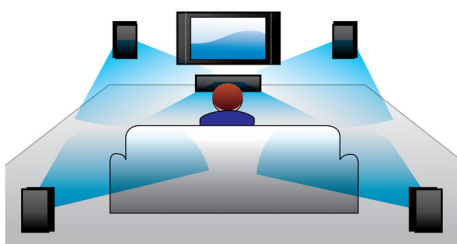

Dolby Digital

Maailmas juhtivas digitaalse mitmekanalilise heli standardis Dolby Digital kasutatakse inimkõrva loomulikku helitajumisviisi ja seetõttu kuulete suurepärase kvaliteediga ja realistlikku ruumilist heli.