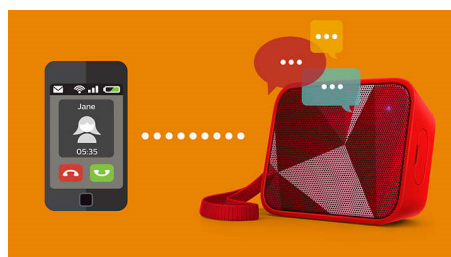

BT110R/00

Основные особенности

Беспроводная передача звука

Bluetooth — надежная и энергоэффективная технология беспроводной связи малого радиуса действия, которая позволяет с легкостью подключать iPod/iPhone/iPad и другие Bluetooth-устройства, например смартфоны, планшетные компьютеры и ноутбуки. Теперь вы сможете без проводов воспроизводить на этой акустической системе любимую музыку и звук во время игр или просмотра видео.

в комплект входит трикотажный ремешок

Мы создали поистине модный, стильный аксессуар — яркий мягкий трикотажный ремешок, который входит в комплект изделия.

Встроенный микрофон

Благодаря встроенному микрофону эту АС можно использовать в качестве спикерфона. При поступлении вызова воспроизведение музыки приостанавливается, и вы можете общаться

через колонку. Отличный вариант для любого случая: и для деловых бесед, и для разговоров с друзьями.

Встроенный аккумулятор

Слушайте музыку так громко, как вы хотите, в любое время и в любом месте. Никаких спутанных проводов, никаких розеток. Только наслаждение отличным качеством любимой музыки — благодаря встроенному аккумулятору и свободе движений.