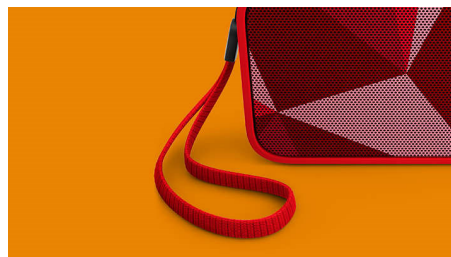

Philips PixelPop
портативная
беспроводная АС

Bluetooth®

Влагонепроницаемый
В комплект входит ремешок
8 ч, аккумулятор

BT110R

Малый размер, мощные басы

Эта компактная модель BT110 обладает характеристиками крупногабаритных акустических систем, что обеспечивает чистое звучание и высокую громкость, а также удивительно мощные басы. Благодаря влагонепроницаемой конструкции и удобному ремешку ее можно использовать в любом месте и в любое время.

Функция антиклиппинга

Функция антиклиппинга позволит вам даже при низком заряде батареи слушать музыку высокого качества на любой громкости. Она позволяет работать с входными сигналами от 300 мВ до 1000 мВ и воспроизводить звук без искажений. Это дает возможность воспроизводить музыкальный сигнал так, как он проходит через усилитель, и сохранять пиковые значения в пределах диапазона усилителя. При этом устраняются искажения звука, вызванные ограничениями, без влияния на громкость. При низком уровне заряда батареи снижается возможность воспроизводить пиковые значения в музыке, но функция антиклиппинга снижает сами пиковые значения при разряде батареи.

в комплект входит трикотажный ремешок

Мы создали поистине модный, стильный аксессуар — яркий мягкий трикотажный ремешок, который входит в комплект изделия.

Встроенный микрофон

Благодаря встроенному микрофону эту АС можно использовать в качестве спикерфона. При поступлении вызова воспроизведение музыки приостанавливается, и вы можете общаться