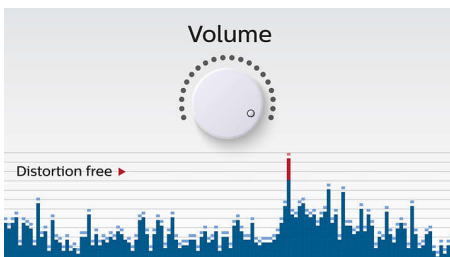

Функция антиклиппинга

Функция антиклиппинга позволит вам даже при низком заряде батареи слушать музыку высокого качества на любой громкости. Она позволяет работать с входными сигналами от 300 мВ до 1000 мВ и воспроизводить звук без искажений. Это дает возможность воспроизводить музыкальный сигнал так, как он проходит через усилитель, и сохранять пиковые значения в пределах диапазона усилителя. При этом устраняются искажения звука, вызванные ограничениями, без влияния на громкость. При низком уровне заряда батареи снижается возможность воспроизводить пиковые значения в музыке, но функция антиклиппинга снижает сами пиковые значения при разряде батареи.