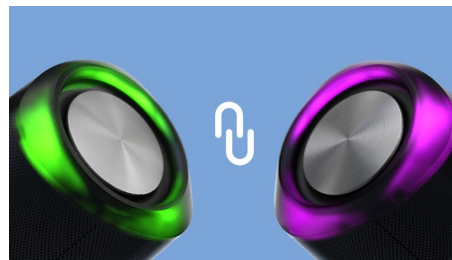

Беріть із собою вечірку в будь-яке місце

- Кольорове світлодіодне світло в ритмі музики
- Розміри: 230x100x100 мм
- Спаруйте пристрій з ідентичним гучномовцем для стереозвуку

PHILIPS

Бездротовий гучномовець
Bluetooth® Вихідна потужність 30 Вт, 20 годин відтворення, Вбудована функція банку живлення

TAS6305/00

Основні

Водонепроникність та готовність до роботи

Цей портативний гучномовець Bluetooth має рейтинг IPX7, а це означає, що його можна занурити у воду на глибину до 1 м на 30 хвилин. Ви можете організувати вечірку в душі, біля басейну чи навіть у басейні! Бездротовий діапазон становить 20 м.

Відтворіть контент гучно. Спаруйте пристрій для стереозвуку

Два пасивні випромінювачі забезпечують потужні низькі частоти, а звук залишається чітким навіть за високої гучності. Хочете зробити вечірку яскравішою? Спаруйте пристрій з ідентичним гучномовцем для стереозвуку. Світлодіодні індикатори на кожному гучномовці блимають відповідно до мелодій.