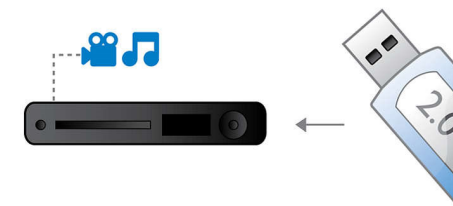

400 W RMS мощност

400 W RMS мощност осигурява чудесен звук за филми и музика

Сензорен панел за възпроизвеждане

Интуитивните органи за управление на сензорния панел ви позволяват да регулирате силата на звука и други опции при възпроизвеждане, просто с натискане на сензорните бутони на предния панел.

Full HD 3D Blu-ray

Оставете се да ви очароват триизмерните филми в собствения ви хол на Full HD 3D телевизор. Active 3D използва последното поколение дисплеи с бързо превключване за

действителна дълбочина и реализъм при пълна висока детайлност с разделителна способност 1080x1920. Вие гледате изображенията през специални очила, които отварят и затварят лявата и дясната леща в синхрон със сменящите се изображения, което създава усещането за гледане на триизмерна картина с пълна висока детайлност на вашата система за домашно кино. Превъзходните триизмерни филми на BluRay дискове предлагат богат избор на висококачествено съдържание. Blu-ray осигурява и некомпесиран обмен звук за невероятно реалистично звуково изживяване.

Включена поставка за iPod/iPhone

Използвайте докинг станцията за вашия iPod или iPhone и се наслаждавайте на музиката от него през системата за домашно кино.

Връзка с високоскоростен USB 2.0

Универсалната серийна шина или USB е стандарт за протокол за свързване на компютри, периферия и потребителска електроника. Устройствата с високоскоростен USB имат скорост на пренос на данни до 480 Mbps - срещу скромните 12 Mbps на тези с първоначалния USB интерфейс. С връзката с високоскоростен USB 2.0 всичко, което трябва да направите, е да включите USB устройството, да изберете филма, музиката или снимките и да ги гледате и слушате.