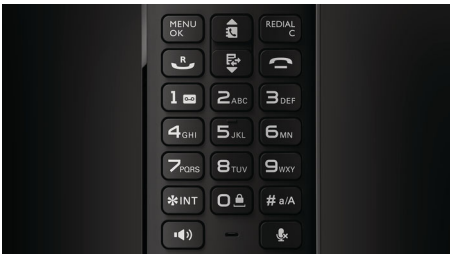

Teclado calibrado

O teclado calibrado e cuidadosamente concebido assegura uma marcação precisa onde sente claramente cada toque numa tecla, quer esteja a marcar um número ou a inserir um contacto na agenda. Os materiais e estruturas das teclas foram sujeitos a testes de utilizador extensivos para encontrar um equilíbrio perfeito entre a força de pressão da tecla e a resposta desta.