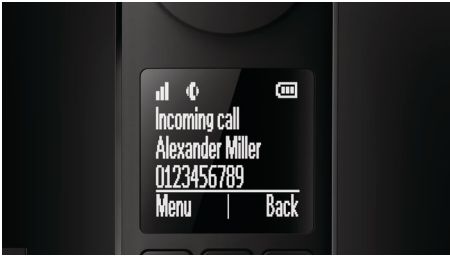

Telefone sem fios elegante Luceo

Atendedor de chamadas de 30 min. Visor de 1,8"/retroiluminação branca, Alta voz no terminal, 2 telefones

M6652WB/38

Destques

Visor gráfico de 4,6 cm (1,8")

Um visor LCD inverso branco-no-preto de alto contraste garante uma leitura fácil e também combina de forma perfeita com a expressão geral de design elegante do Philips Luceo.