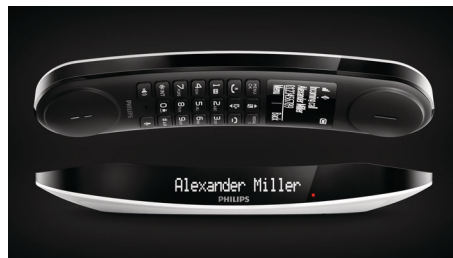

Carregamento sem incómodos

Para fiabilidade e comodidade, o terminal do telefone pode ser carregado em ambas as direcções da estação de base.