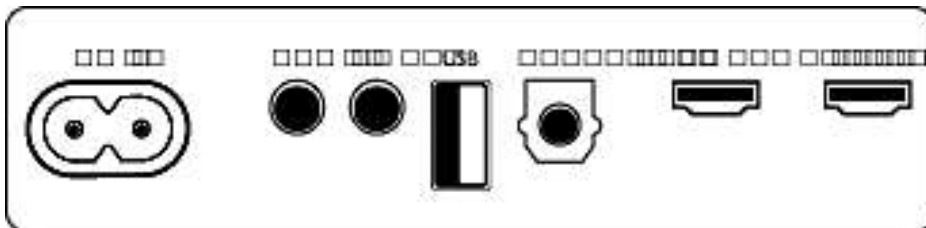

- Nombre de canaux audio: 7.1.2
- Nombre de haut-parleurs de graves: 2
- Diamètre du/des haut-parleur(s) de graves: 3,5"
- Réponse en fréquences de la barre de son: 40 - 20 k Hz
- Haut-parleurs, voie centrale: 2 à large bande (G+D), 1 tweeter
- Haut-parleurs, voie avant: 4 à large bande (G+D), 2 tweeters (G+D)
- Haut-parleurs, voies latérales: 2 à large bande (G+D)
- Haut-parleurs, voies de hauteur: 2 à large bande (G+D)
- SPL (volume max.): 96 dB

Connectivité

- Bluetooth®: Récepteur
- Version Bluetooth®: 5.0
- Profils Bluetooth®: A2DP, AVRCP, Prise en charge

- multipoint (possibilité de connecter plusieurs appareils à l'enceinte), Format de diffusion : SBC
- EasyLink (HDMI-CEC)
- Port IR: Répéteur infrarouge
- Entrée auxiliaire: Non
- Port USB
- 1 entrée optique
- Protection du contenu HDMI: HDCP 1.4/2.3
- 1 sortie HDMI (eARC/ARC)
- 1 entrée micro: pour le calibration automatique de la pièce
- Wi-Fi: IEEE 802.11 a/b/g/n/ac, 2,4 GHz/5 GHz
- 1 entrée HDMI
- Norme DLNA: Non
- Connexion de plusieurs enceintes
- Technologie multi-enceinte: DTS Play-Fi multipièce, Home Cinéma DTS Play-Fi
- Smart Home: Chromecast intégré, Spotify Connect, Fonctionne avec Alexa, Fonctionne avec