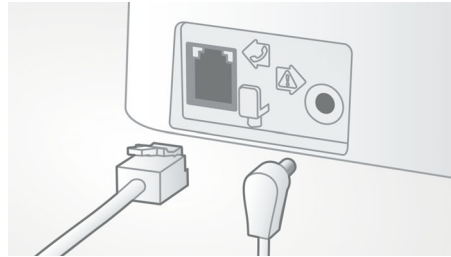

Lihtne seadistus

Ülim mugavus tänu lihtsale seadistamisele. Lihtne paigaldamine – isehäälestuv seade.