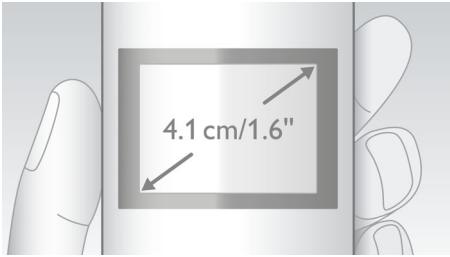

Keskkonnahoidlik toode

- Väike kiirgus ja võimsustarve

PHILIPS

Esiletõstetud tooted

4,1 cm (1,6") ekraan

Selgelt loetav 4,1 cm (1,6") taustavalgustusega ekraan

Täiustatud helikatsetused

Katsetame oma DECT-telefone sama hoolikusega kui tegeleksime audiofilidele suunatud kõrvaklappidega. Täiustatud kõrvasimulaatori abil saame täpselt inimese kuulmisviisi reprodutseerida. See aitab meie akustikainseneridel mõõta ja täppishäälestada nt sageduskaja, moonutusi ja üldist kuuldavust, et tagada täiuslik heli reprodutseerimine.