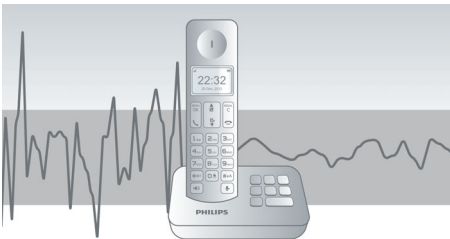

Keskkonnahoidlik toode

- Väike kiirgus ja võimsustarve

PHILIPS

Esiletõstetud tooted

4,1 cm (1,6") ekraan

Selgelt loetav 4,1 cm (1,6") taustavalgustusega ekraan

Täiustatud helikatsetused

Katsetame oma DECT-telefone sama hoolikusega kui tegeleksime audiofilidele suunatud kõrvaklappidega. Täiustatud kõrvasimulaatori abil saame täpselt inimese kuulmisviisi reprodutseerida. See aitab meie akustikainseneridel mõõta ja täppishäälestada nt sageduskaja, moonutusi ja üldist kuuldavust, et tagada täiuslik heli reprodutseerimine.

Automaatne helitugevuse juhtimine

Automaatne helitugevuse juhtimine korrigeerib helisignaali kõikumisi, mida võivad põhjustada kaugus, signaalitugevus või vestluspartneri telefon – helitugevus jääb alati ühtlaseks. Kuna tugevama signaali korral võimendatakse vähem ja nõrgema korral rohkem, saate vestelda ilma soovimatu helitugevuse kõikumise pärast muretsemata.