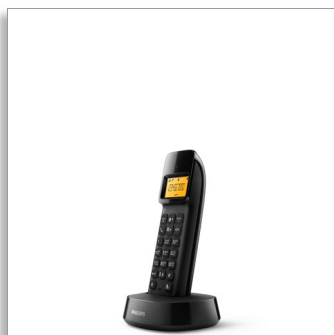

Philips
Juhtmeta telefon

1,6" ekraan / oranž
taustatvalgustus

D1401B

Hoides asju lihtsana

Philipsi D140 juhtmevaba telefon hõlmab kõiki vajalikke põhifunktsioone. Lihtsalt ühendage ja hakake helistama. Tänu mikro-USB-laadimisele saab mudelit D140 kasutada akupangaga, et saaksite rääkimist jätkata ka siis, kui voolu ei ole.

Kena ja lihtne

- Maksimaalne mugavus tänu lihtsale seadistusele
- Tekstuurse pinnaga tagakülg mittelibiseva haarde tagamiseks
- Menüü mitmes kohalikus keeles
- Selgelt loetav 4,1 cm (1,6") taustatvalgustusega ekraan
- Kuni 10 tundi kõneaega ühe laadimiskorra järel
- AOH / helistaja tuvastamine – nii teate alati, kes helistab*
- Püsige voolukatkestuste ajal ühenduses tänu mikro-USB-akupangale

Keskkonnahoidlik toode

- Väike kiirgus ja võimsustarve

PHILIPS

Esiletõstetud tooted

4,1 cm (1,6") ekraan

Selgelt loetav 4,1 cm (1,6") taustavalgustusega ekraan

Täiustatud helikatsetused

Katsetame oma DECT-telefone sama hoolikusega kui tegeleksime audiofilidele suunatud kõrvaklappidega. Täiustatud kõrvasimulaatori abil saame täpselt inimese kuulmisviisi reprodutseerida. See aitab meie akustikainseneridel mõõta ja täppishäälestada nt sageduskaja, moonutusi ja üldist kuuldavust, et tagada täiuslik heli reprodutseerimine.