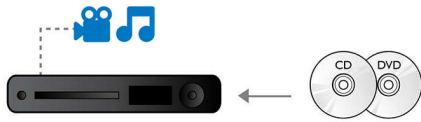

Entendez plus

- Dolby TrueHD pour un son haute fidélité
- Sortie numérique DTS 2.0

Voyez plus

- Upscaling vidéo DVD à 1080p via HDMI pour des images quasi-HD
- Lecture de disques Blu-ray pour des images nettes en Full HD 1080p
- Full HD 1080p pour des images plus nettes
- Certifié DivX Plus HD pour la lecture de DivX haute définition
- Repositionnement des sous-titres pour un affichage intégral sur écran large

PHILIPS

Points forts

Au cœur de l'action et de la musique

Profitez de tous vos films et de votre musique sur CD et DVD.

Lecture de disques Blu-ray

Les disques Blu-ray peuvent prendre en charge des données ainsi que des images haute définition de 1920 x 1080p. Les scènes sont plus réalistes, les mouvements plus fluides et les images extrêmement nettes. Le format Blu-ray permet également de restituer un son Surround non compressé pour que votre expérience sonore soit incroyablement réaliste. La capacité de stockage des disques Blu-ray permet l'intégration de nombreuses fonctions interactives. La navigation simplifiée lors de la lecture et d'autres fonctionnalités telles que des menus pop-up apportent une nouvelle dimension au Home Cinéma.