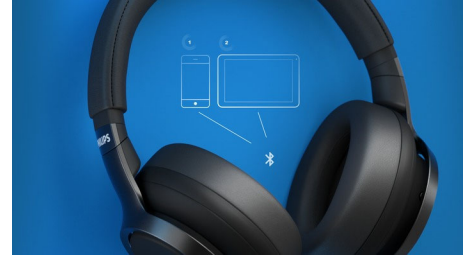

Selged kõned

Kõned on selged ja saate ühenduse luua kahe Bluetooth-seadmega korraga. Ideaalne, kui soovite taskuhäälinguid arvutisse voogedastades ka telefoni teavitusi kuulda. Android-telefonide jaoks on olemas Google'i kiire paarimine.

Google Assistant*

Google Assistant või mõne muu häälassistendi aktiveerimiseks vajutage lihtsalt häälnuppu. Täielikult integreeritud Google Assistant võimaldab teil telefoniga täiesti käed-vabalt suhelda. Laske teatistel teile ette lugeda, paluge muusikat mängida ja palju muud.

Ühendage mis tahes allikaga

Need Hi-Res Audio sertifitseeritud kõrvaklapid võimaldavad teil süüvida oma lemmikalbumitesse – nutiseadmes, koduseadistuses, teleris või sülearvutis. Eemaldatavat juhet saab ühendada juhtmega kuulamiseks ka suure eraldusvõimega seadmesse.

Google Fast Pair*

Google Fast Pair võimaldab teil siduda oma kõrvaklapid ühilduva Androidi seadmega vaid ühe puudutusega. Kui kõrvaklapid on teie Androidi seadme lähedal, küsitakse teil automaatselt, kas soovite ühendada.